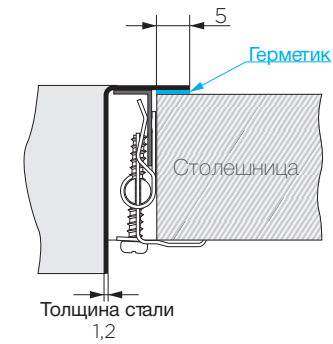

**AKISAME 78-R** (LG/GM/IN)

Stainless steel 304

Base 45

- AKISAME 78-IN-R 4973061
- AKISAME 78-GM-R 4973100
- AKISAME 78-LG-R 4973086

Weight (kilogram) 7,5

# Врезной монтаж

**AKISAME 78-R** (LG/GM/IN)

Stainless steel 304

Base 45

AKISAME 78-IN-R 4973061  
 AKISAME 78-GM-R 4973100  
 AKISAME 78-LG-R 4973086

Weight (kilogram) 7,5

# Монтаж вровень со столешницей

**AKISAME 78-R** (LG/GM/IN)

Stainless steel 304

Base 45

AKISAME 78-IN-R 4973061  
 AKISAME 78-GM-R 4973100  
 AKISAME 78-LG-R 4973086

Weight (kilogram) 7,5