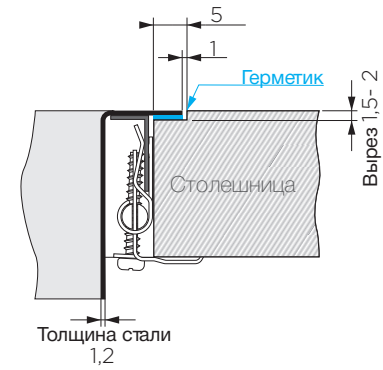

# Врезной монтаж

**AKISAME 78-R** (LG/GM/IN)

Stainless steel 304

Base 45

AKISAME 78-IN-R 4973061  
 AKISAME 78-GM-R 4973100  
 AKISAME 78-LG-R 4973086

Weight (kilogram) 7,5

# Монтаж вровень со столешницей

**AKISAME 78-R** (LG/GM/IN)

Stainless steel 304

Base 45

AKISAME 78-IN-R 4973061  
 AKISAME 78-GM-R 4973100  
 AKISAME 78-LG-R 4973086

Weight (kilogram) 7,5