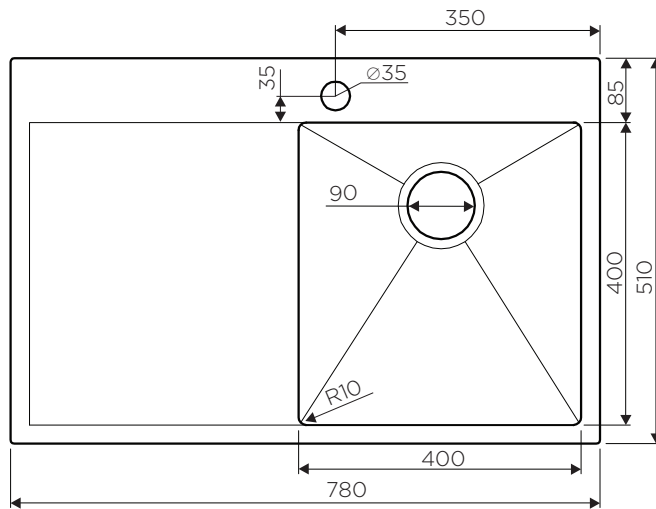

# Врезной монтаж

**AKISAME 78-R** (LG/GM/IN)

Stainless steel 304

Base 45

AKISAME 78-IN-R 4973061  
 AKISAME 78-GM-R 4973100  
 AKISAME 78-LG-R 4973086

Weight (kilogram) 7,5

# Монтаж вровень со столешницей

**AKISAME 78-R** (LG/GM/IN)

Stainless steel 304

Base 45

AKISAME 78-IN-R 4973061  
 AKISAME 78-GM-R 4973100  
 AKISAME 78-LG-R 4973086

Weight (kilogram) 7,5