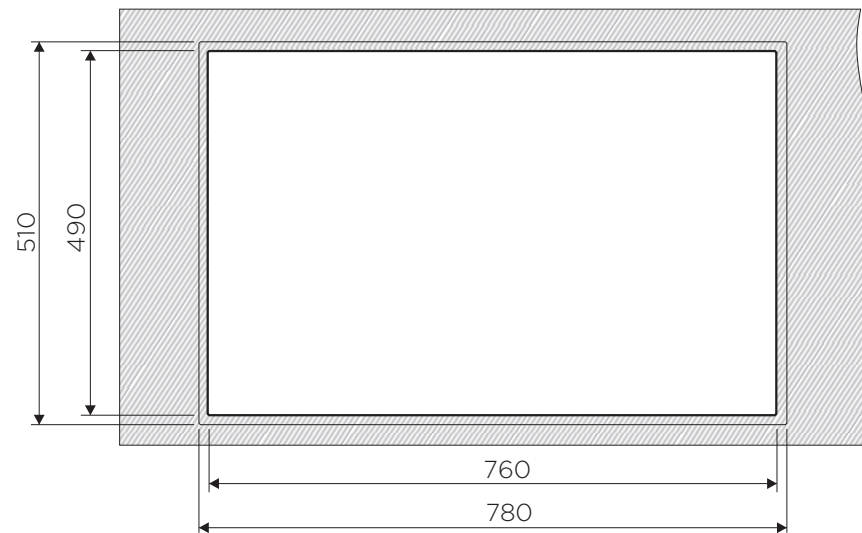

# Врезной монтаж

**AKISAME 78-R** (LG/GM/IN)

Stainless steel 304

Base 45

AKISAME 78-IN-R 4973061  
 AKISAME 78-GM-R 4973100  
 AKISAME 78-LG-R 4973086

Weight (kilogram) 7,5

# Монтаж вровень со столешницей

**AKISAME 78-R** (LG/GM/IN)

Stainless steel 304

Base 45

AKISAME 78-IN-R 4973061  
 AKISAME 78-GM-R 4973100  
 AKISAME 78-LG-R 4973086

Weight (kilogram) 7,5