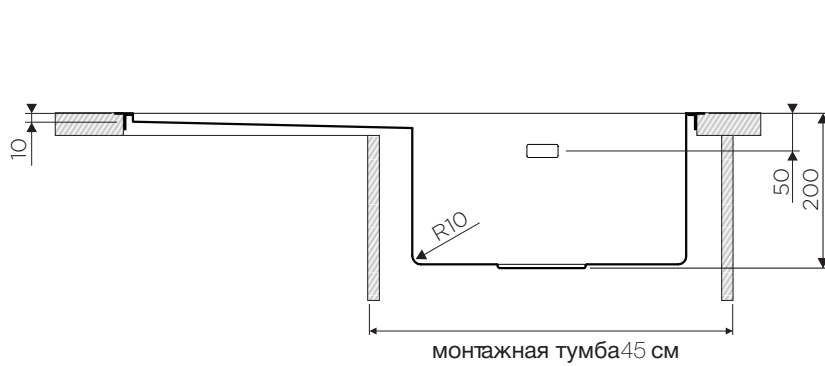

**AKISAME 78-R** (LG/GM/IN)

Stainless steel 304

Base 45

- AKISAME 78-IN-R 4973061
- AKISAME 78-GM-R 4973100
- AKISAME 78-LG-R 4973086

Weight (kilogram) 7,5

# Врезной монтаж

**AKISAME 78-R** (LG/GM/IN)

Stainless steel 304

Base 45

AKISAME 78-IN-R 4973061  
 AKISAME 78-GM-R 4973100  
 AKISAME 78-LG-R 4973086

Weight (kilogram) 7,5

# Монтаж вровень со столешницей

**AKISAME 78-R** (LG/GM/IN)

Stainless steel 304

Base 45

AKISAME 78-IN-R 4973061  
 AKISAME 78-GM-R 4973100  
 AKISAME 78-LG-R 4973086

Weight (kilogram) 7,5