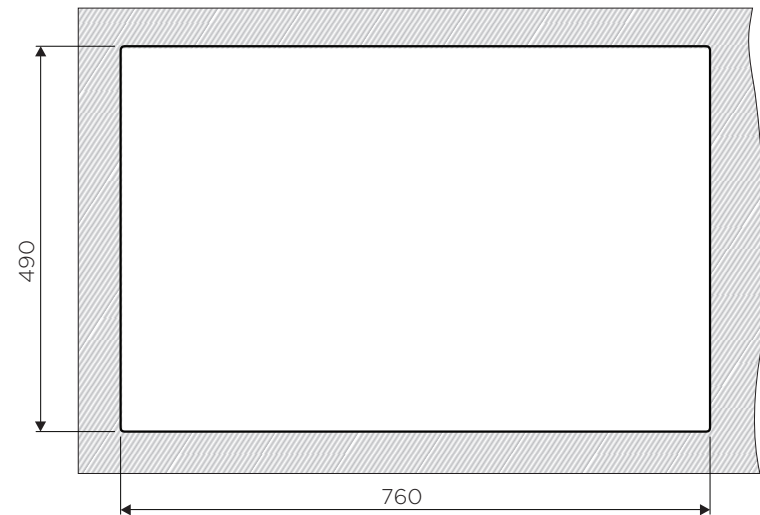

**AKISAME 78-R** (LG/GM/IN)

Stainless steel 304

Base 45

- AKISAME 78-IN-R 4973061
- AKISAME 78-GM-R 4973100
- AKISAME 78-LG-R 4973086

Weight (kilogram) 7,5

# Врезной монтаж

**AKISAME 78-R** (LG/GM/IN)

Stainless steel 304

Base 45

AKISAME 78-IN-R 4973061  
 AKISAME 78-GM-R 4973100  
 AKISAME 78-LG-R 4973086

Weight (kilogram) 7,5

# Монтаж вровень со столешницей

**AKISAME 78-R** (LG/GM/IN)

Stainless steel 304

Base 45

AKISAME 78-IN-R 4973061  
 AKISAME 78-GM-R 4973100  
 AKISAME 78-LG-R 4973086

Weight (kilogram) 7,5