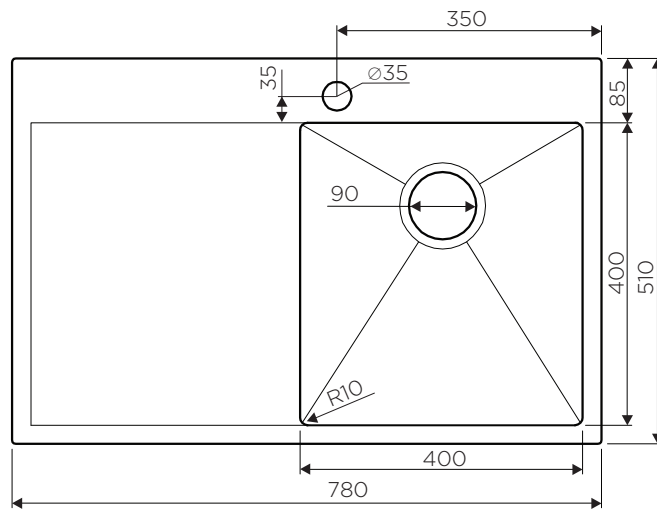

**AKISAME 78-R** (LG/GM/IN)

Stainless steel 304

Base 45

- AKISAME 78-IN-R 4973061
- AKISAME 78-GM-R 4973100
- AKISAME 78-LG-R 4973086

Weight (kilogram) 7,5

# Врезной монтаж

**AKISAME 78-R** (LG/GM/IN)

Stainless steel 304

Base 45

AKISAME 78-IN-R 4973061  
 AKISAME 78-GM-R 4973100  
 AKISAME 78-LG-R 4973086

Weight (kilogram) 7,5

# Монтаж вровень со столешницей

**AKISAME 78-R** (LG/GM/IN)

Stainless steel 304

Base 45

AKISAME 78-IN-R 4973061  
 AKISAME 78-GM-R 4973100  
 AKISAME 78-LG-R 4973086

Weight (kilogram) 7,5