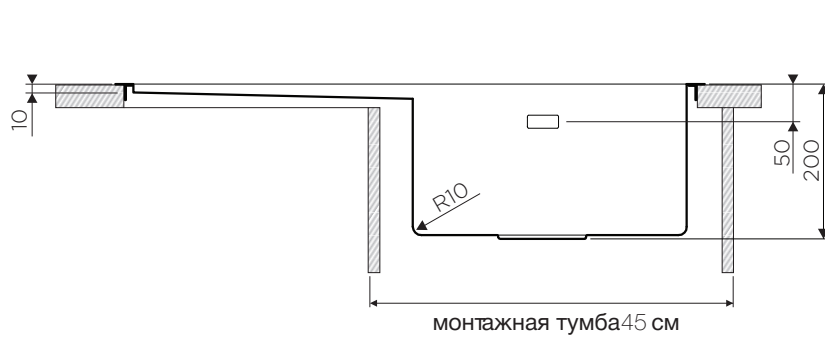

**AKISAME 78-R** (LG/GM/IN)

Stainless steel 304

Base 45

- AKISAME 78-IN-R 4973061
- AKISAME 78-GM-R 4973100
- AKISAME 78-LG-R 4973086

Weight (kilogram) 7,5

# Врезной монтаж

**AKISAME 78-R** (LG/GM/IN)

Stainless steel 304

Base 45

AKISAME 78-IN-R 4973061  
 AKISAME 78-GM-R 4973100  
 AKISAME 78-LG-R 4973086

Weight (kilogram) 7,5

# Монтаж вровень со столешницей

**AKISAME 78-R** (LG/GM/IN)

Stainless steel 304

Base 45

AKISAME 78-IN-R 4973061  
 AKISAME 78-GM-R 4973100  
 AKISAME 78-LG-R 4973086

Weight (kilogram) 7,5