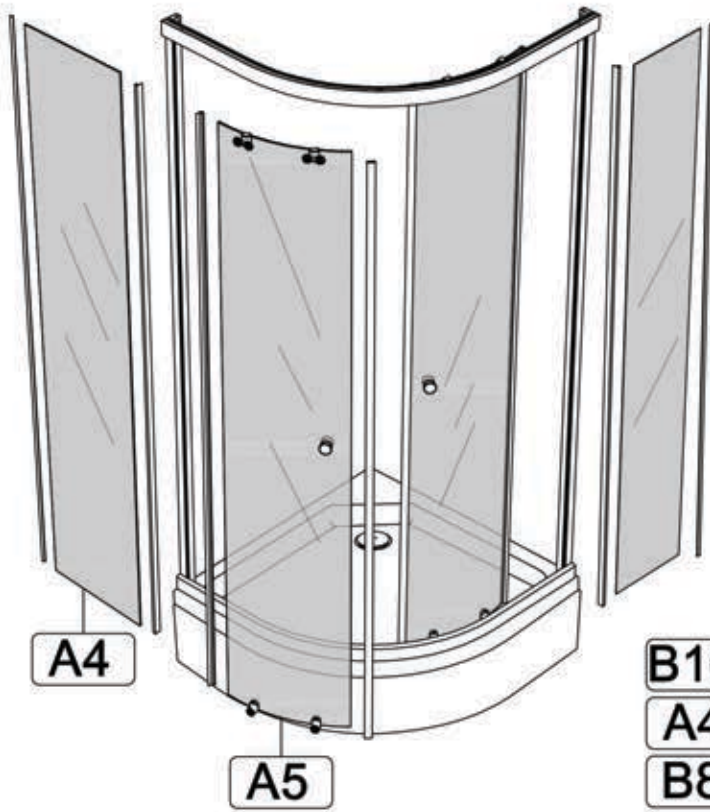

Инструкция по сборке душевой кабины

СТАНДАРТ/РИФ НИЗКИЙ/СРЕДНИЙ ПОДДОН

B1  x3	B2  x6	B3  x2		
B4  x3	B5 3.5x50  x2	B6 3.5x19  x11	B7 3.5x19  x30	B8 3.5x12  x10
B9 6x50  x2	B10  x10	B11  x6	B12  x4	B13  x4
B14  x4	B15  x2	B16  x4	B17  x2	B18  x2

B6

A7
B3

B5
B9
B10

B8
B11

B16 ✂
A4
B8
B12

B8 = = B8
B11 B11

A8

B19