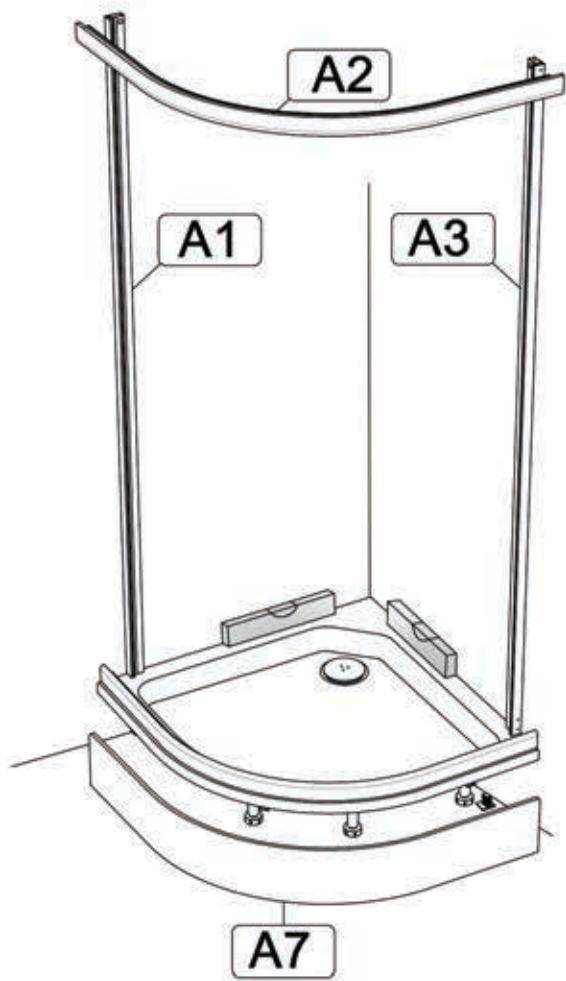

Инструкция по сборке душевой кабины

СТАНДАРТ/РИФ НИЗКИЙ/СРЕДНИЙ ПОДДОН

B1  x3	B2  x6	B3  x2		
B4  x3	B5 3.5x50  x2	B6 3.5x19  x11	B7 3.5x19  x30	B8 3.5x12  x10
B9 6x50  x2	B10  x10	B11  x6	B12  x4	B13  x4
B14  x4	B15  x2	B16  x4	B17  x2	B18  x2

A6

B1

B7

B2

B7

A6

A2

B4

B6

A7
B3

B5
B9
B10

B8
B11

B16 ✂
A4
B8
B12

B8 = = B8
B11 B11

A8

B19