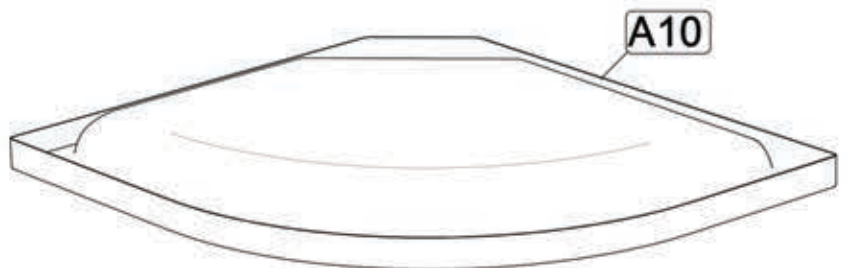

Инструкция по сборке душевой кабины

СТАНДАРТ/РИФ НИЗКИЙ/СРЕДНИЙ ПОДДОН

B1  x3	B2  x6	B3  x2		
B4  x3	B5 3.5x50  x2	B6 3.5x19  x11	B7 3.5x19  x30	B8 3.5x12  x10
B9 6x50  x2	B10  x10	B11  x6	B12  x4	B13  x4
B14  x4	B15  x2	B16  x4	B17  x2	B18  x2

A6

B1

B7

B2

B7

A6

A2

B4