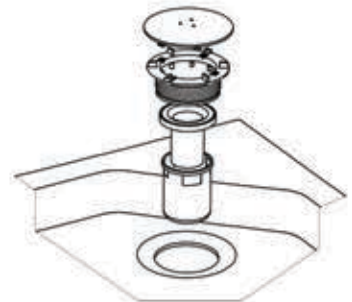

Инструкция по сборке душевой кабины

СТАНДАРТ/РИФ НИЗКИЙ/СРЕДНИЙ ПОДДОН

B1  x3	B2  x6	B3  x2		
B4  x3	B5 3.5x50  x2	B6 3.5x19  x11	B7 3.5x19  x30	B8 3.5x12  x10
B9 6x50  x2	B10  x10	B11  x6	B12  x4	B13  x4
B14  x4	B15  x2	B16  x4	B17  x2	B18  x2

A6

B1

B7

B2

B7

A6

A2

B4

B6

A7
B3

B5
B9
B10

B8
B11

B16 ✂
A4
B8
B12

B8 = = B8
B11 B11

A8

B19