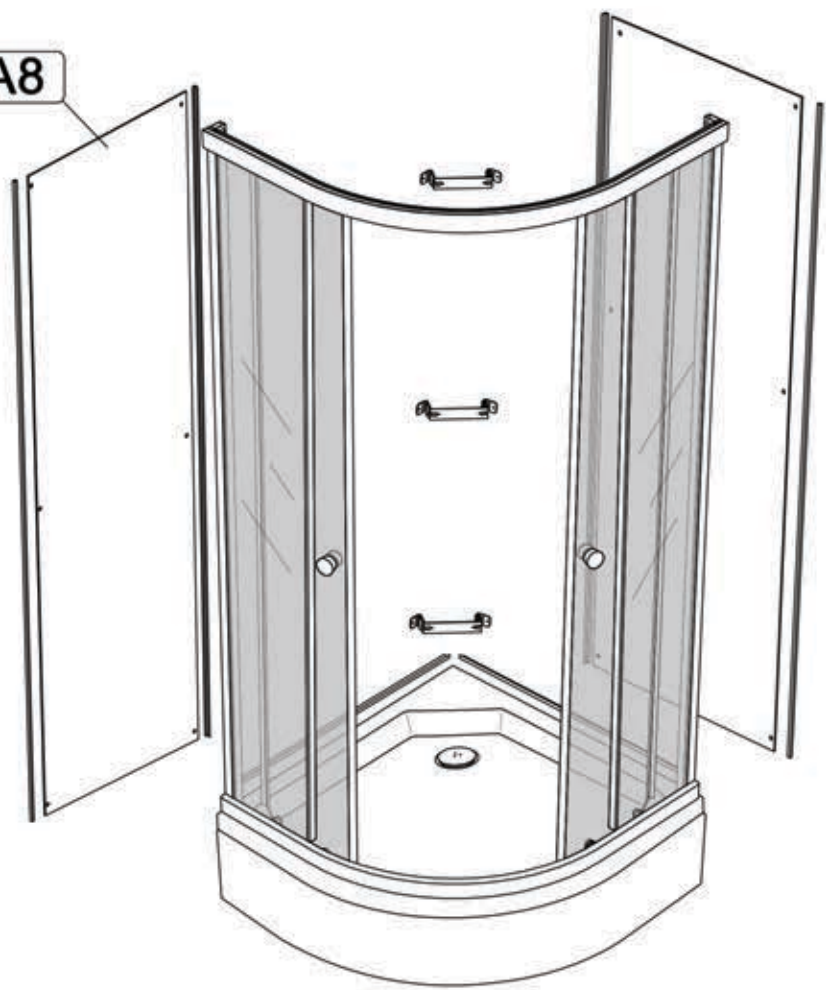

Инструкция по сборке душевой кабины

СТАНДАРТ/РИФ НИЗКИЙ/СРЕДНИЙ ПОДДОН

B1  x3	B2  x6	B3  x2		
B4  x3	B5 3.5x50  x2	B6 3.5x19  x11	B7 3.5x19  x30	B8 3.5x12  x10
B9 6x50  x2	B10  x10	B11  x6	B12  x4	B13  x4
B14  x4	B15  x2	B16  x4	B17  x2	B18  x2

B6

A7
B3

B5
B9
B10

B8
B11

B16 ✂
A4
B8
B12

B8 = = B8
B11 B11

A8

B19