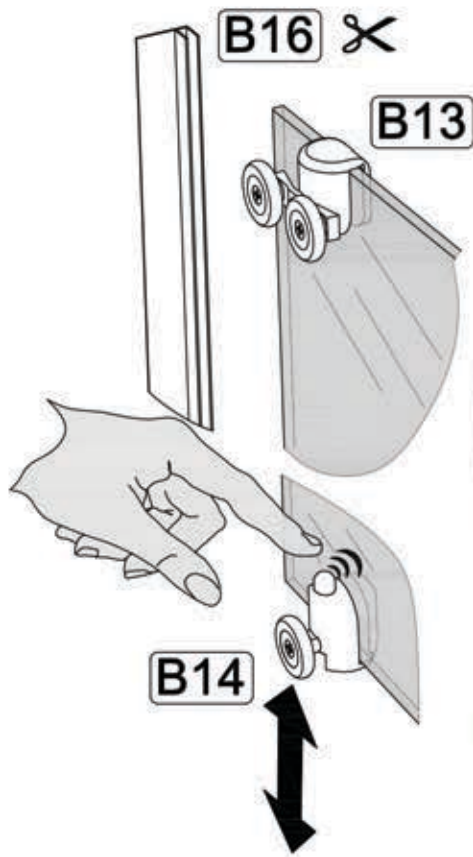

Инструкция по сборке душевой кабины

СТАНДАРТ/РИФ НИЗКИЙ/СРЕДНИЙ ПОДДОН

B1  x3	B2  x6	B3  x2		
B4  x3	B5 3.5x50  x2	B6 3.5x19  x11	B7 3.5x19  x30	B8 3.5x12  x10
B9 6x50  x2	B10  x10	B11  x6	B12  x4	B13  x4
B14  x4	B15  x2	B16  x4	B17  x2	B18  x2

B6

A7
B3

B5
B9
B10

B8
B11

B16 ✂
A4
B8
B12

B8 = = B8
B11 B11

A8

B19