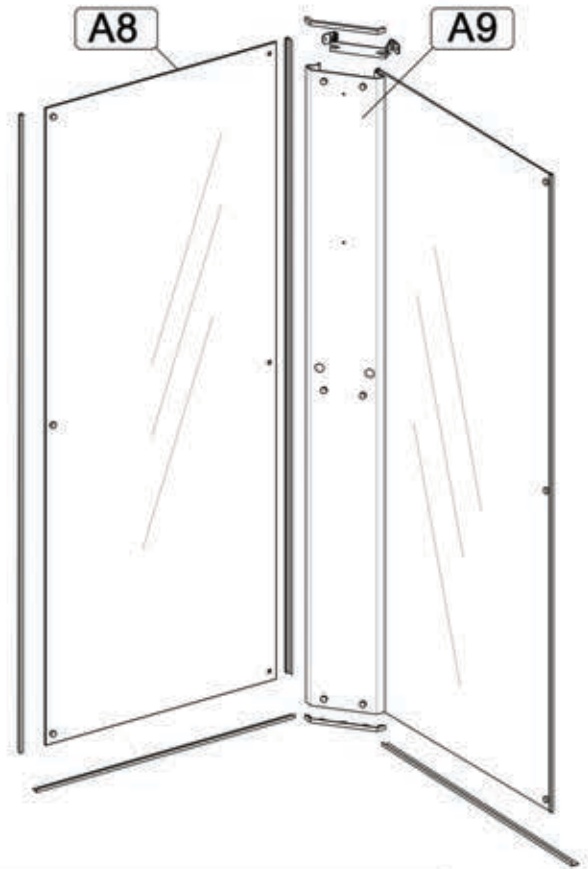

Инструкция по сборке душевой кабины

СТАНДАРТ/РИФ НИЗКИЙ/СРЕДНИЙ ПОДДОН

B1  x3	B2  x6	B3  x2		
B4  x3	B5 3.5x50  x2	B6 3.5x19  x11	B7 3.5x19  x30	B8 3.5x12  x10
B9 6x50  x2	B10  x10	B11  x6	B12  x4	B13  x4
B14  x4	B15  x2	B16  x4	B17  x2	B18  x2