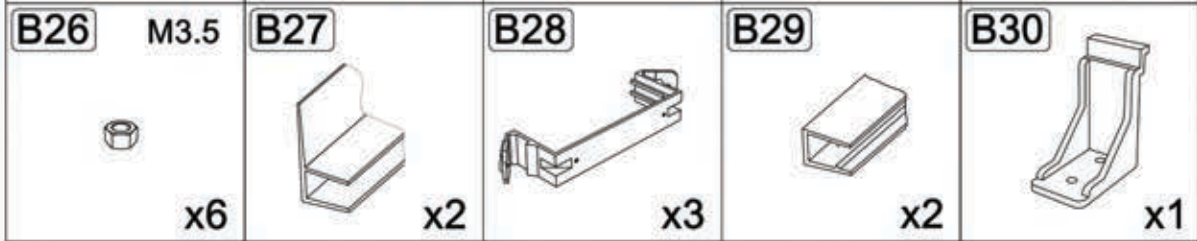

Инструкция по сборке душевой кабины

СТАНДАРТ/РИФ НИЗКИЙ/СРЕДНИЙ ПОДДОН

B1  x3	B2  x6	B3  x2		
B4  x3	B5 3.5x50  x2	B6 3.5x19  x11	B7 3.5x19  x30	B8 3.5x12  x10
B9 6x50  x2	B10  x10	B11  x6	B12  x4	B13  x4
B14  x4	B15  x2	B16  x4	B17  x2	B18  x2

A6

B1

B7

B2

B7

A6

A2

B4