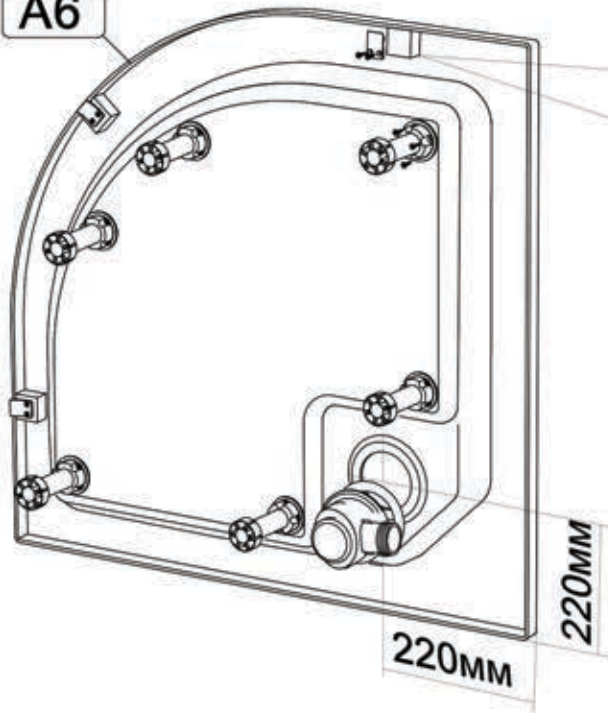

A6

B1

B7

B2

B7