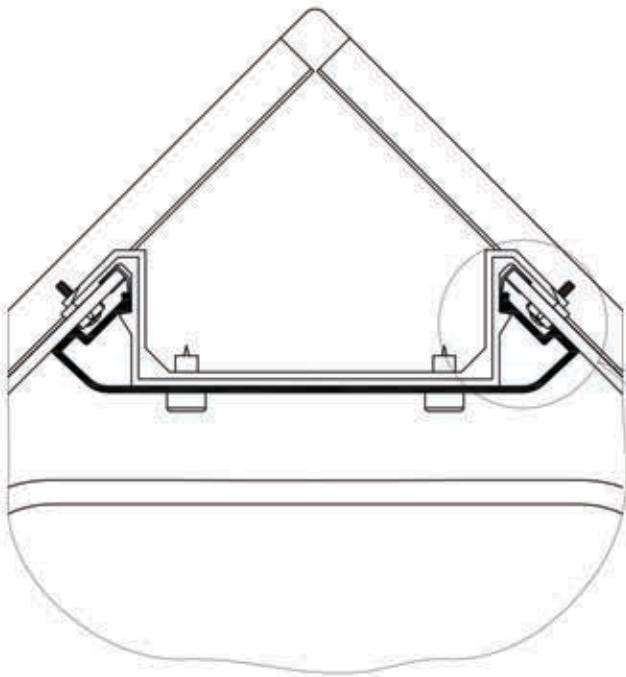

Инструкция по сборке душевой кабины

СТАНДАРТ/РИФ НИЗКИЙ/СРЕДНИЙ ПОДДОН

B1  x3	B2  x6	B3  x2		
B4  x3	B5 3.5x50  x2	B6 3.5x19  x11	B7 3.5x19  x30	B8 3.5x12  x10
B9 6x50  x2	B10  x10	B11  x6	B12  x4	B13  x4
B14  x4	B15  x2	B16  x4	B17  x2	B18  x2

B6

A7
B3

B5
B9
B10

B8
B11

B16 ✂
A4
B8
B12

B8 = = B8
B11 B11

A8

B19

ДН 1

ДН 2

ДН 3

B21
B22
B24

B31
B32

A10

A10
B32

www.3tn.ru