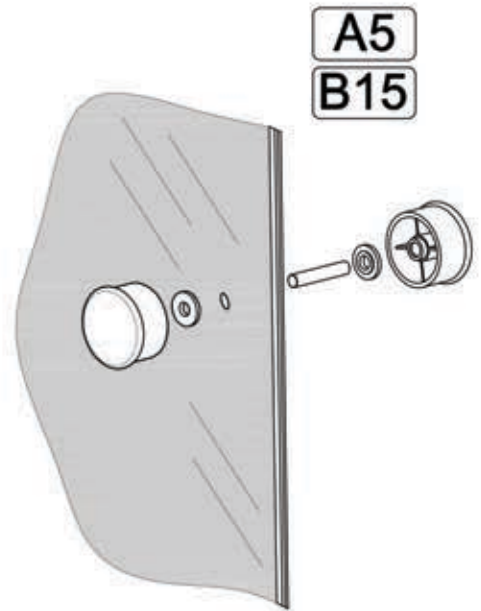

Инструкция по сборке душевой кабины

СТАНДАРТ/РИФ НИЗКИЙ/СРЕДНИЙ ПОДДОН

B1  x3	B2  x6	B3  x2		
B4  x3	B5 3.5x50  x2	B6 3.5x19  x11	B7 3.5x19  x30	B8 3.5x12  x10
B9 6x50  x2	B10  x10	B11  x6	B12  x4	B13  x4
B14  x4	B15  x2	B16  x4	B17  x2	B18  x2

B6

A7
B3

B5
B9
B10

B8
B11

B16 ✂
A4
B8
B12

B8 = = B8
B11 B11

A8

B19