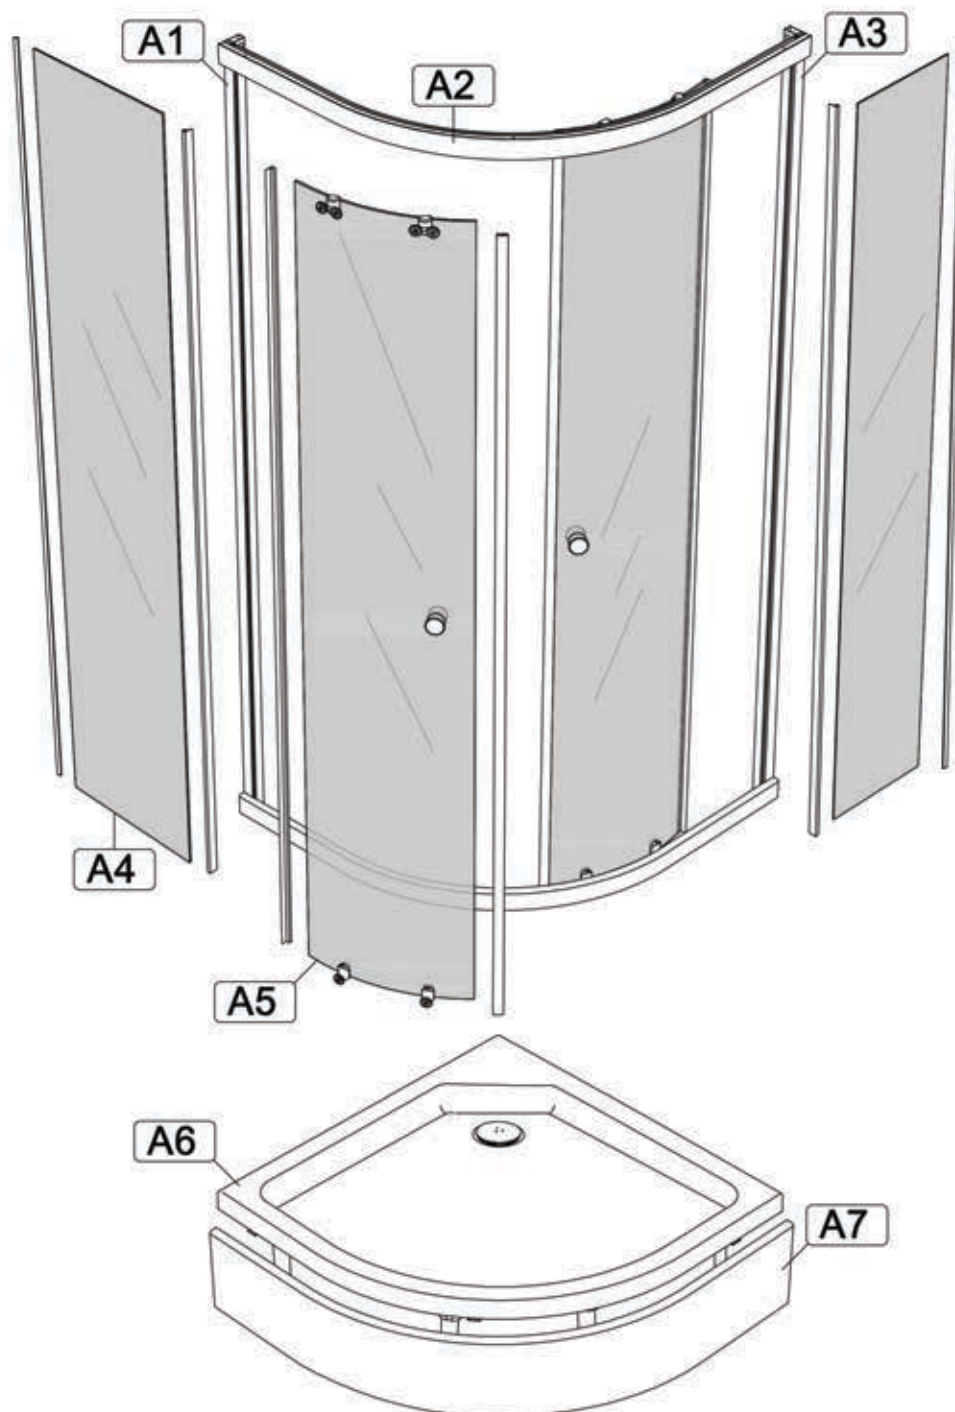

Инструкция по сборке душевой кабины

СТАНДАРТ/РИФ НИЗКИЙ/СРЕДНИЙ ПОДДОН

B1  x3	B2  x6	B3  x2		
B4  x3	B5 3.5x50  x2	B6 3.5x19  x11	B7 3.5x19  x30	B8 3.5x12  x10
B9 6x50  x2	B10  x10	B11  x6	B12  x4	B13  x4
B14  x4	B15  x2	B16  x4	B17  x2	B18  x2