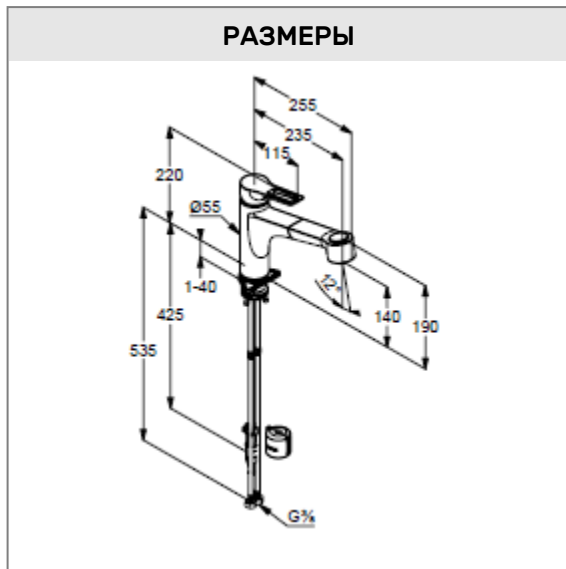

### Описание:

полый рычаг  
монтаж на одно отверстие  
расход воды 9 л/мин при давлении 3 бара  
аэратор М 24 x 1  
керамический картридж  
с ограничителем горячей воды  
выдвижной душ  
авт. переключатель душ/нормальная струя  
поворотный излив (110°)  
система быстрого монтажа  
гибкая подводка G 3/8  
клапан защиты  
от обратного потока  
крепежные элементы

### РАЗМЕРЫ