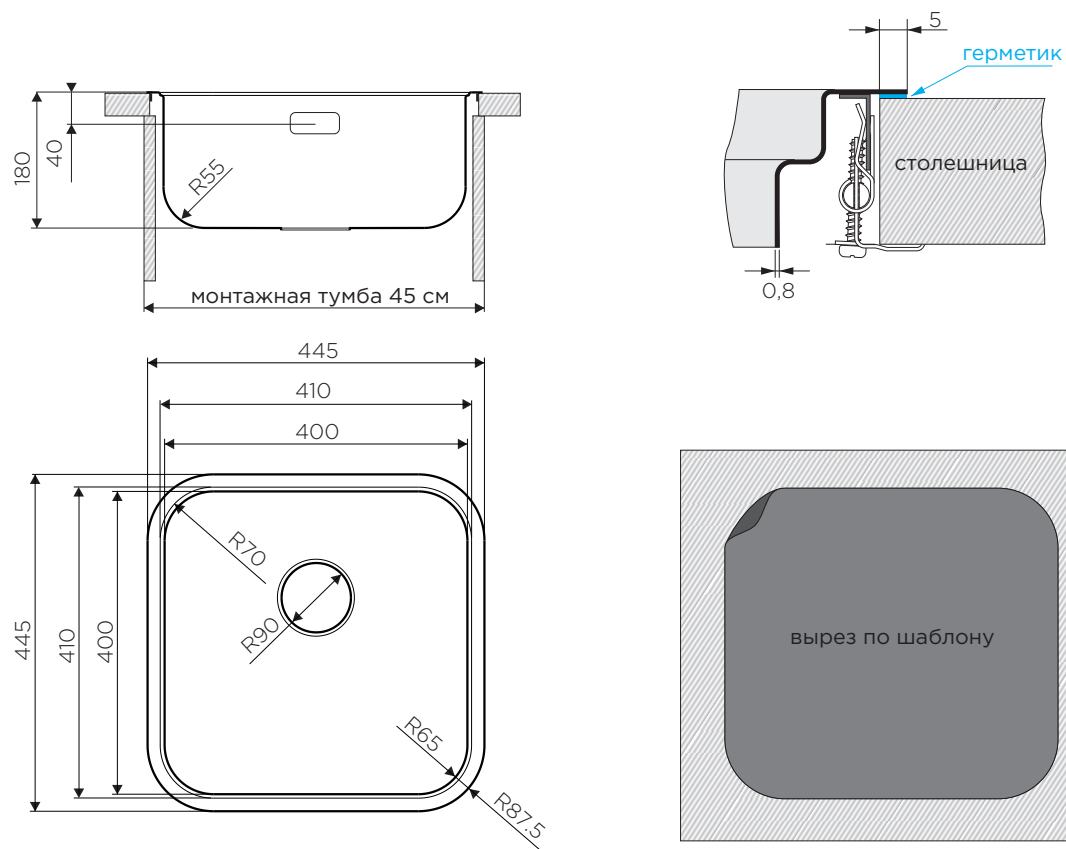

OMI 44Q (IN)

OMI 44Q- N 4993494

Stainless steel 304

Base 45/50

Weight (kilogram) 2,7

Врезной монтаж

OMI 44Q (IN)

OMI 44Q- N 4993494

Stainless steel 304

Base 45/50

Weight (kilogram) 2,7

Монтаж вровень со столешницей

OMI 44Q (IN)

OMI 44Q- N 4993494

Stainless steel 304

Base 45/50

Weight (kilogram) 2,7

Подстольный монтаж

OMI 44Q (IN)

OMI 44Q- N 4993494

Stainless steel 304

Base 45/50

Weight (kilogram) 2,7