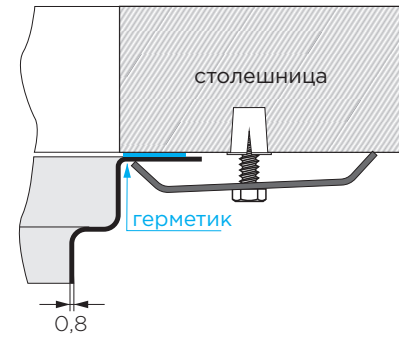

Подстольный монтаж

OMI 44Q (IN)

OMI 44Q- N 4993494

Stainless steel 304

Base 45/50

Weight (kilogram) 2,7