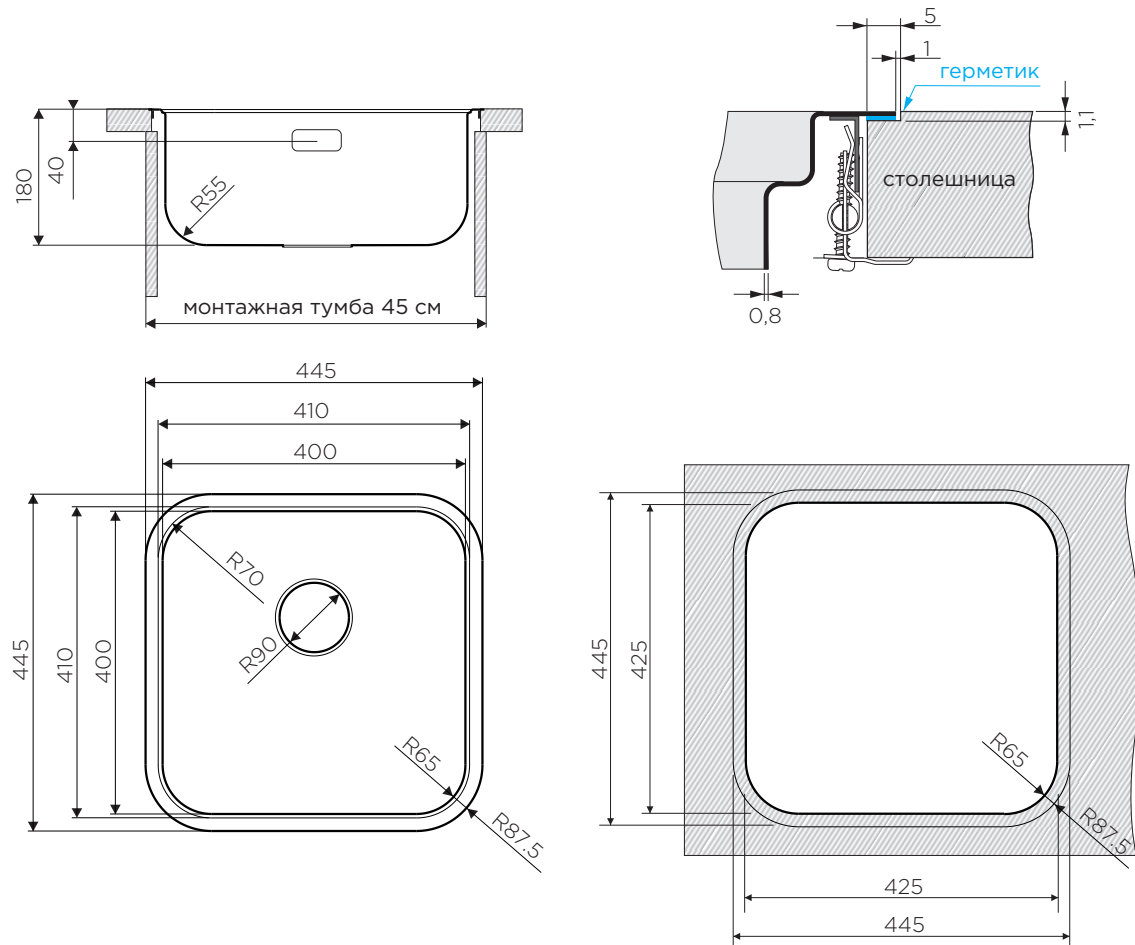

OMI 44Q (IN)

OMI 44Q- N 4993494

Stainless steel 304

Base 45/50

Weight (kilogram) 2,7

Врезной монтаж

OMI 44Q (IN)

OMI 44Q- N 4993494

Stainless steel 304

Base 45/50

Weight (kilogram) 2,7

Монтаж вровень со столешницей

OMI 44Q (IN)

OMI 44Q- N 4993494

Stainless steel 304

Base 45/50

Weight (kilogram) 2,7

Подстольный монтаж

OMI 44Q (IN)

OMI 44Q- N 4993494

Stainless steel 304

Base 45/50

Weight (kilogram) 2,7