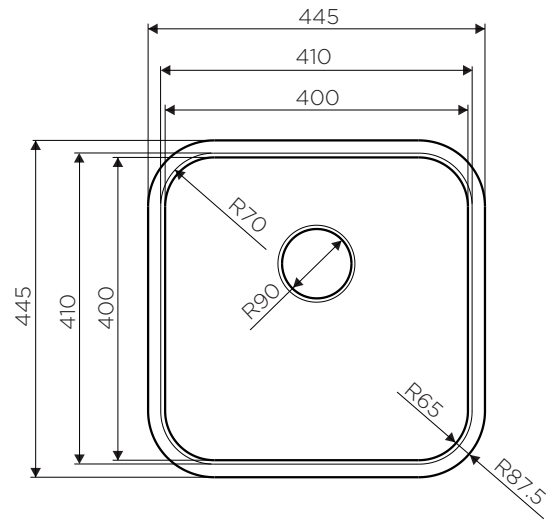

OMI 44Q (IN)

OMI 44Q- N 4993494

Stainless steel 304

Base 45/50

Weight (kilogram) 2,7

Врезной монтаж

OMI 44Q (IN)

OMI 44Q- N 4993494

Stainless steel 304

Base 45/50

Weight (kilogram) 2,7

Монтаж вровень со столешницей

OMI 44Q (IN)

OMI 44Q- N 4993494

Stainless steel 304

Base 45/50

Weight (kilogram) 2,7

Подстольный монтаж

OMI 44Q (IN)

OMI 44Q- N 4993494

Stainless steel 304

Base 45/50

Weight (kilogram) 2,7