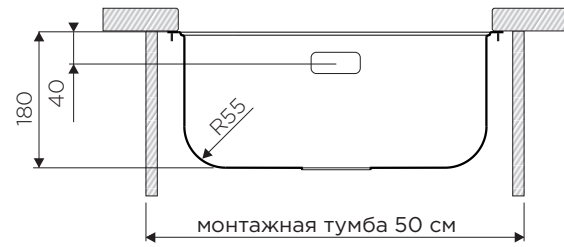

Подстольный монтаж

OMI 44Q (IN)

OMI 44Q- N 4993494

Stainless steel 304

Base 45/50

Weight (kilogram) 2,7