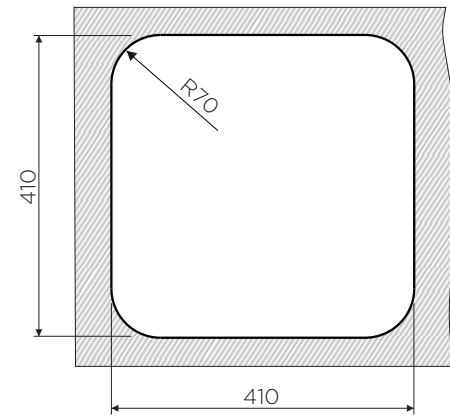

Подстольный монтаж

OMI 44Q (IN)

OMI 44Q- N 4993494

Stainless steel 304

Base 45/50

Weight (kilogram) 2,7