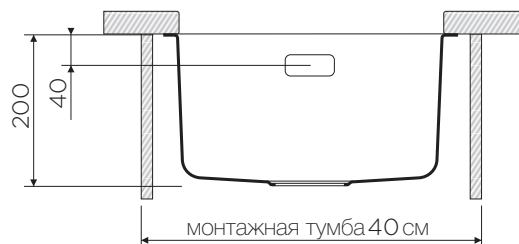

# TADZAVA 39 (AB/GM)

TADZAVA 39-AB 4993078  
TADZAVA 39-GM 4993079

Stainless steel 304

Base 40

Weight (kilogram) 3,58

# Подстольный монтаж

**TADZAVA 39** (AB/GM)

Stainless steel 304

Base 40

TADZAVA 39-AB 4993078  
TADZAVA 39-GM 4993079

Weight (kilogram) 3,58