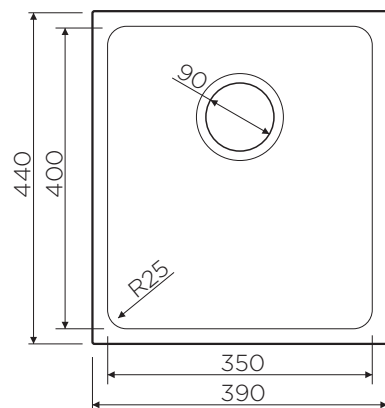

# TADZAVA 39 (AB/GM)

TADZAVA 39-AB 4993078  
TADZAVA 39-GM 4993079

Stainless steel 304

Base 40

Weight (kilogram) 3,58

# Подстольный монтаж

**TADZAVA 39** (AB/GM)

Stainless steel 304

Base 40

TADZAVA 39-AB 4993078  
TADZAVA 39-GM 4993079

Weight (kilogram) 3,58