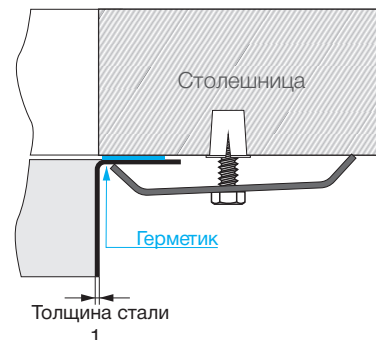

# Подстольный монтаж

**TADZAVA 39** (AB/GM)

Stainless steel 304

Base 40

TADZAVA 39-AB 4993078  
TADZAVA 39-GM 4993079

Weight (kilogram) 3,58