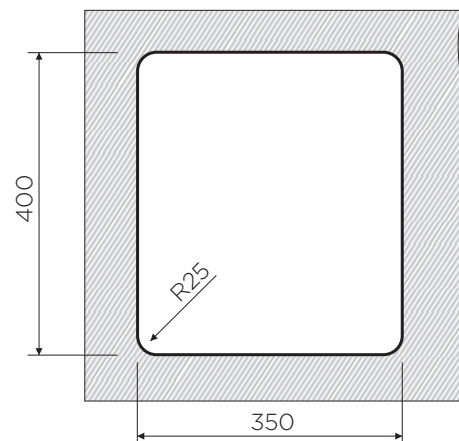

# TADZAVA 39 (AB/GM)

TADZAVA 39-AB 4993078  
TADZAVA 39-GM 4993079

Stainless steel 304

Base 40

Weight (kilogram) 3,58

# Подстольный монтаж

**TADZAVA 39** (AB/GM)

Stainless steel 304

Base 40

TADZAVA 39-AB 4993078  
TADZAVA 39-GM 4993079

Weight (kilogram) 3,58