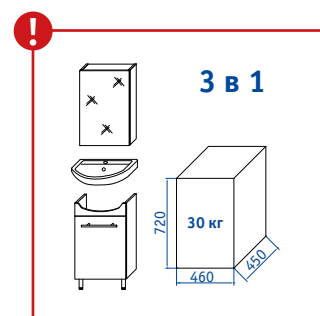

Master Box 45

- комплект: шкаф-зеркало, умывальник и тумба упакованы в одну коробку
- the set of mirror cabinet, washbasin and vanity unit is packed in one box

C — место подвода воды и слива;
the place for drain pipes and water admission

- 1 Шкаф-зеркало
- 2 Умывальник 45 см
- 3 Тумба под умывальник на ножках

- Mirror cabinet
- Washbasin 45 cm
- Vanity unit with legs

Master Box 45

Mb.00.04