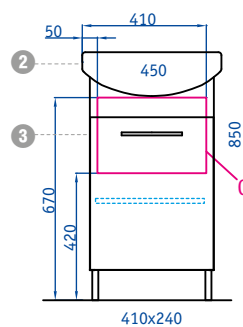

Master Box 45

- комплект: шкаф-зеркало, умывальник и тумба упакованы в одну коробку
- the set of mirror cabinet, washbasin and vanity unit is packed in one box

C — место подвода воды и слива;
the place for drain pipes and water admission

- 1 Шкаф-зеркало
- 2 Умывальник 45 см
- 3 Тумба под умывальник на ножках

- Mirror cabinet
- Washbasin 45 cm
- Vanity unit with legs

Master Box 45

Mb.00.04