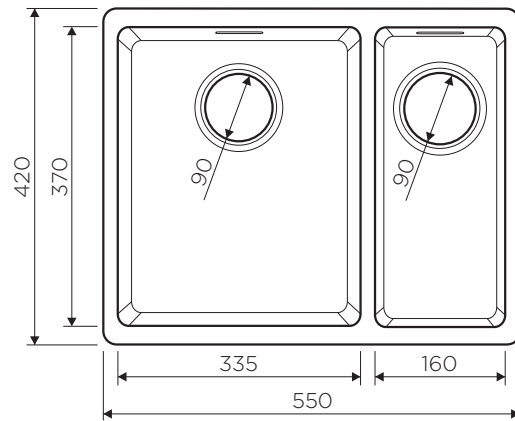

## KATA 55-2-U

ARTGRANIT

Base 60

BE 4993387 BL 4993389 DC 4993388 SA 4993390  
 MA 4993384 CA 4993385 PA 4993407 GR 4993386

Weight (kilogram) 10

# Подстольный монтаж

**KATA 55-2-U**

ARTGRANIT

Base 60

BE 4993387 BL 4993389 DC 4993388 SA 4993390  
 MA 4993384 CA 4993385 PA 4993407 GR 4993386

Weight (kilogram) 10,1