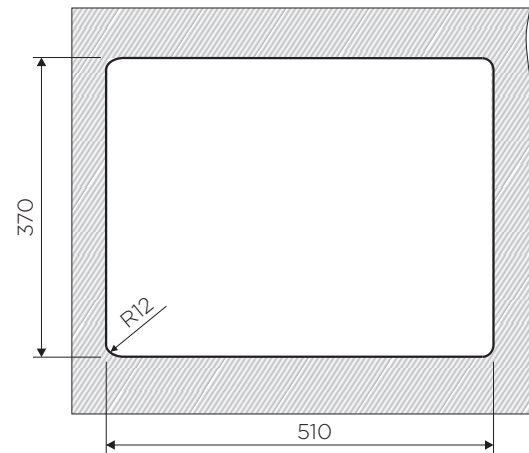

## KATA 55-2-U

ARTGRANIT

Base 60

BE 4993387 BL 4993389 DC 4993388 SA 4993390  
 MA 4993384 CA 4993385 PA 4993407 GR 4993386

Weight (kilogram) 10

# Подстольный монтаж

**KATA 55-2-U**

ARTGRANIT

Base 60

BE 4993387 BL 4993389 DC 4993388 SA 4993390  
 MA 4993384 CA 4993385 PA 4993407 GR 4993386

Weight (kilogram) 10,1