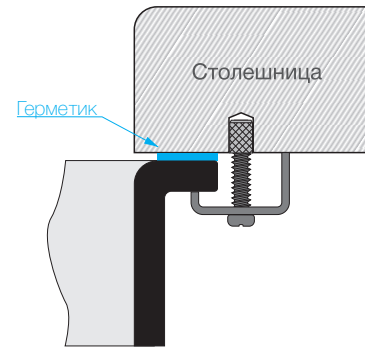

Подстольный монтаж

KATA 55-2-U

ARTGRANIT

Base 60

BE 4993387 BL 4993389 DC 4993388 SA 4993390
MA 4993384 CA 4993385 PA 4993407 GR 4993386

Weight (kilogram) 10,1