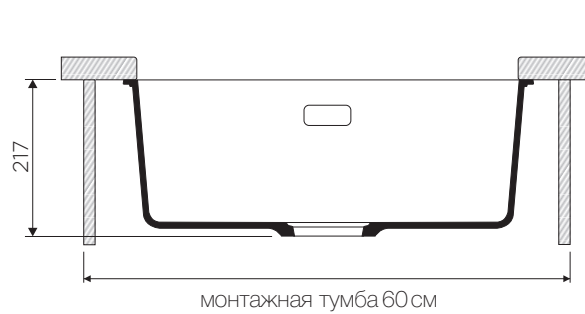

## KATA 55-2-U

ARTGRANIT

Base 60

BE 4993387 BL 4993389 DC 4993388 SA 4993390  
 MA 4993384 CA 4993385 PA 4993407 GR 4993386

Weight (kilogram) 10

# Подстольный монтаж

**KATA 55-2-U**

ARTGRANIT

Base 60

BE 4993387 BL 4993389 DC 4993388 SA 4993390  
 MA 4993384 CA 4993385 PA 4993407 GR 4993386

Weight (kilogram) 10,1