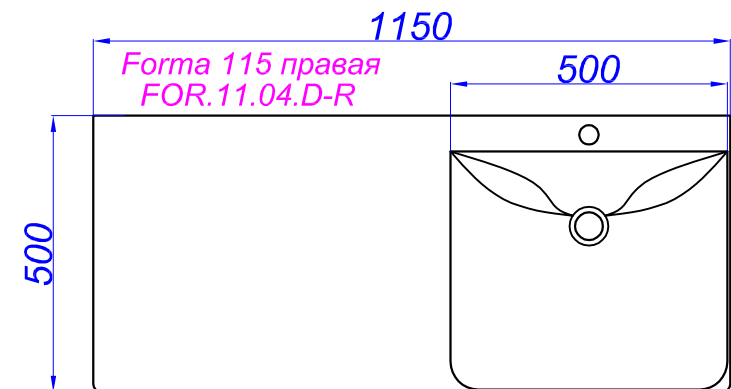

"Duet 115 напольный"

- Т** - место подвода воды и слив
- П** - возможность вывода труб в пол
- Э** - точка вывода электрического провода