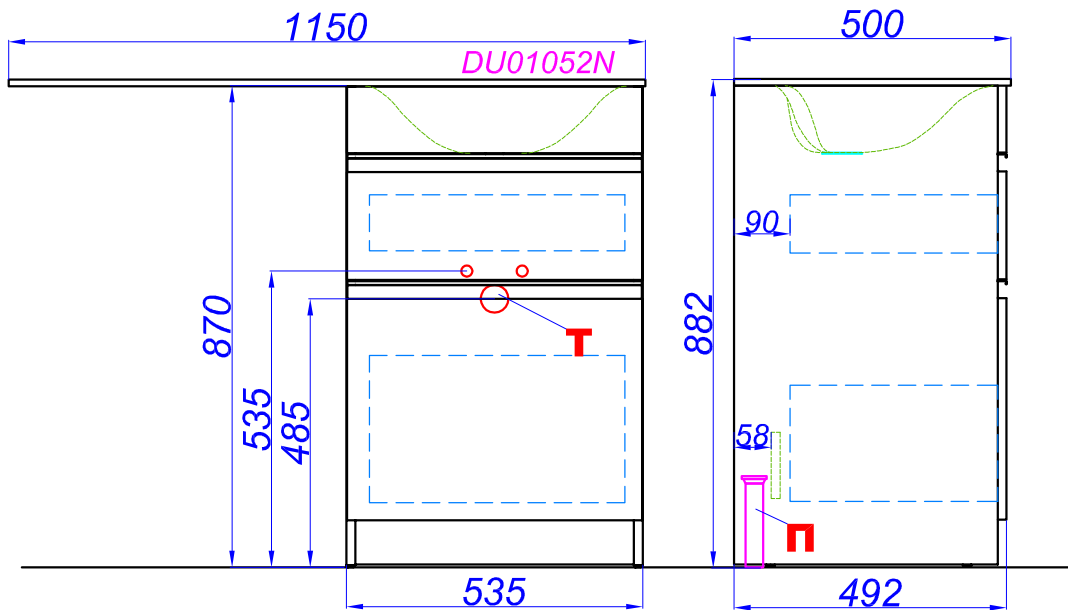

"Duet 115 напольный"

- Т** - место подвода воды и слив
- П** - возможность вывода труб в пол
- Э** - точка вывода электрического провода