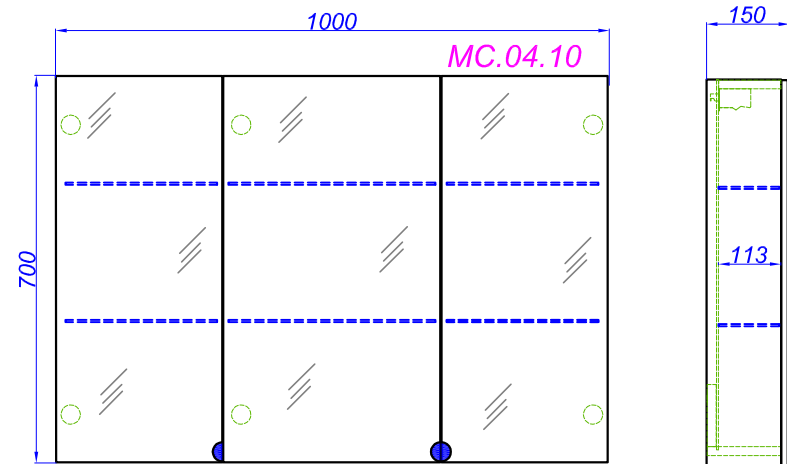

"Duet 115 напольный"

- Т** - место подвода воды и слив
- П** - возможность вывода труб в пол
- Э** - точка вывода электрического провода