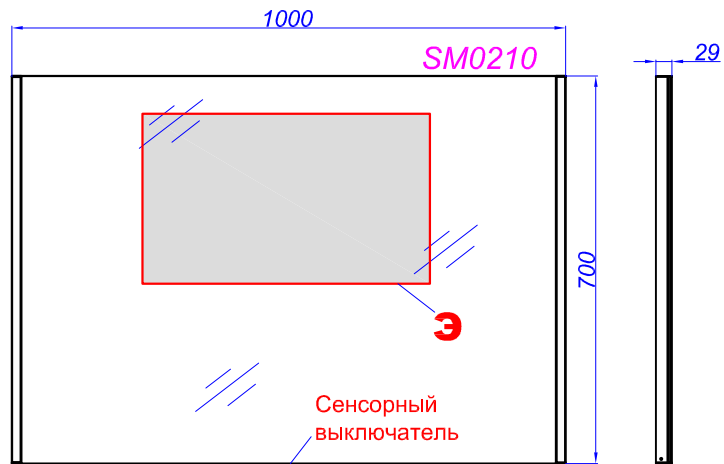

"Duet 115 напольный"

- Т** - место подвода воды и слив
- П** - возможность вывода труб в пол
- Э** - точка вывода электрического провода