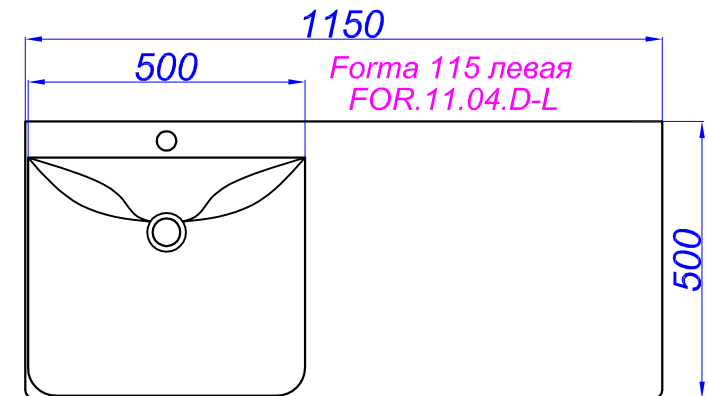

"Duet 115 напольный"

- Т** - место подвода воды и слив
- П** - возможность вывода труб в пол
- Э** - точка вывода электрического провода