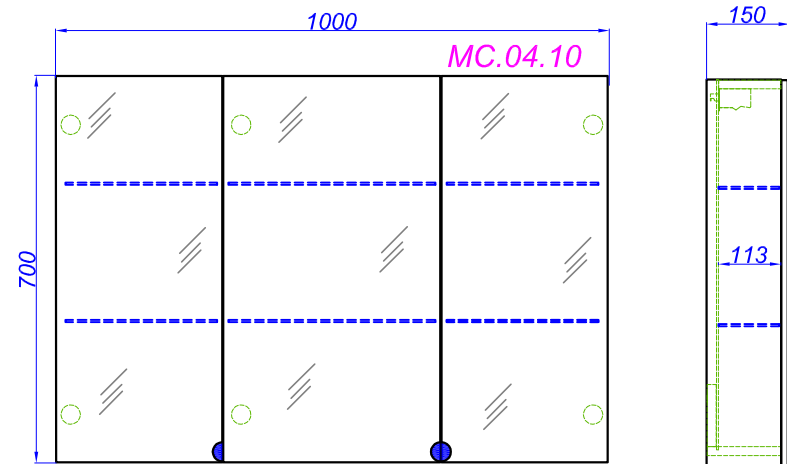

# "Terra 115 напольная"

- Т** - место подвода воды и слив
- П** - возможность вывода труб в пол
- Э** - точка вывода электрического провода