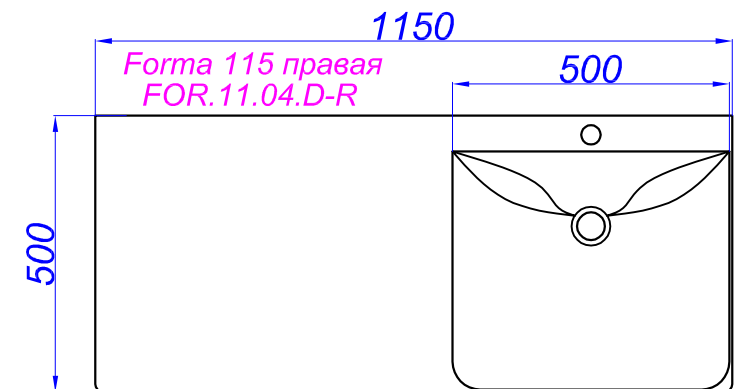

# "Terra 115 напольная"

- Т** - место подвода воды и слив
- П** - возможность вывода труб в пол
- Э** - точка вывода электрического провода