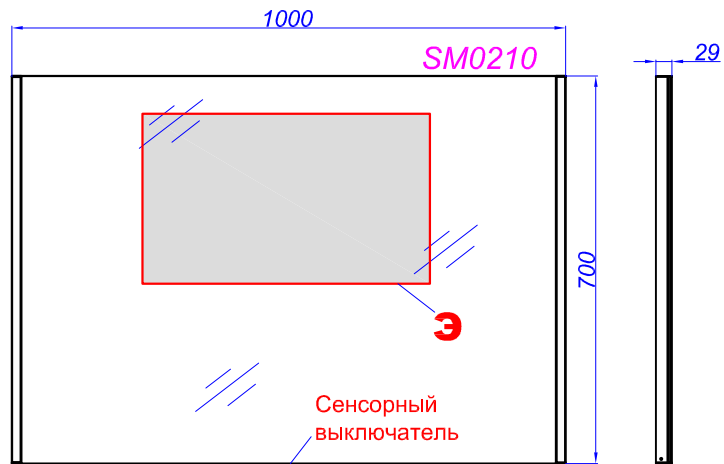

# "Terra 115 напольная"

- Т** - место подвода воды и слив
- П** - возможность вывода труб в пол
- Э** - точка вывода электрического провода