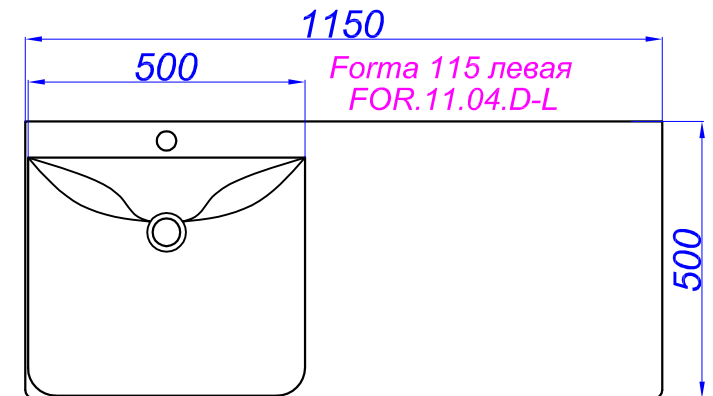

# "Terra 115 напольная"

- Т** - место подвода воды и слив
- П** - возможность вывода труб в пол
- Э** - точка вывода электрического провода