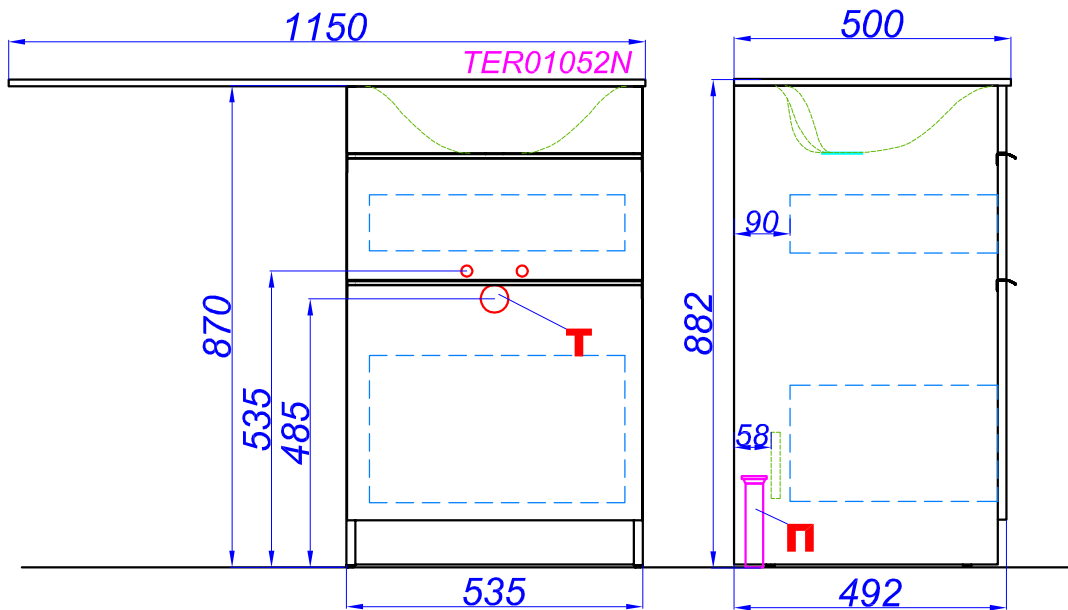

# "Terra 115 напольная"

- Т** - место подвода воды и слив
- П** - возможность вывода труб в пол
- Э** - точка вывода электрического провода