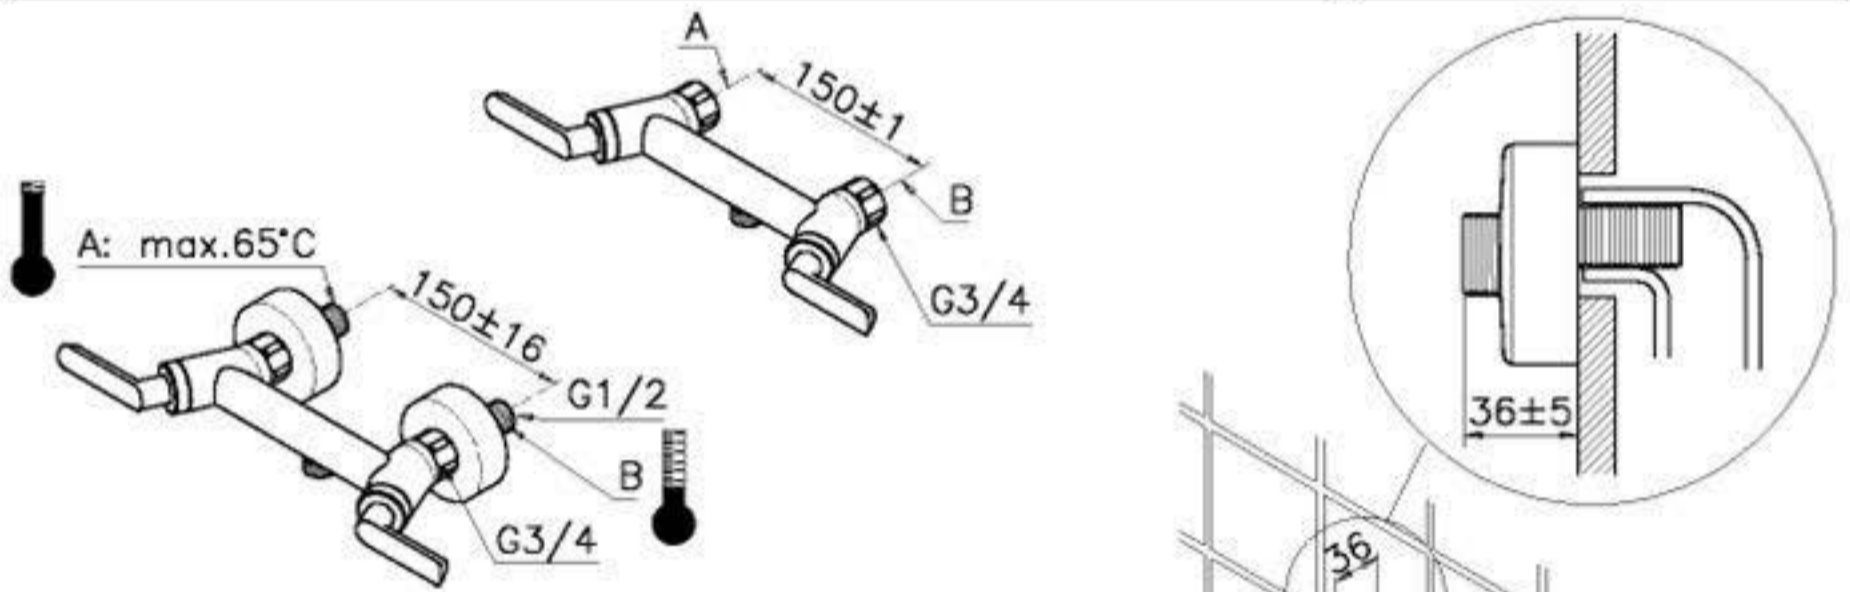

Installationsvejledning
 Montageanweisung
 Installation instruction
 Instructions d'installation
 Istruzioni di installazione
 Installatie- -instructies
 Instrucciones de instalación

damixa™

Østbirkvej 2, 5240 Odense NØ, Denmark
 Tel. +45 63 102 210
 E-mail: damixa@damixa.com
 Homepage: www.damixa.com

07.11

12640.00

A, B: 50–1000 kPa (0.5–10 bar)

1

3a

3b

1