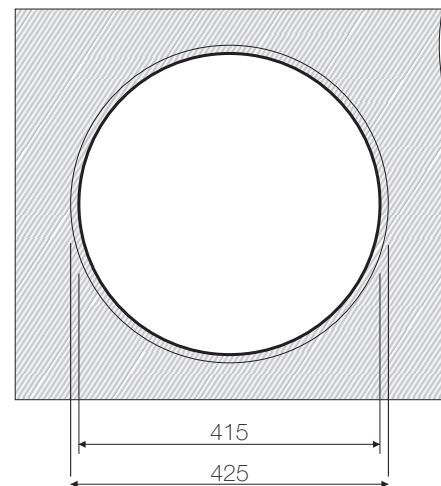

TOYA 42 (IN/AB/GM)

Stainless steel 304

Base 40/45

TOYA 42-IN 4993186
 TOYA 42-AB 4993187
 TOYA 42-GM 4993188

Weight (kilogram) 2,6

Врезной монтаж

TOYA 42 (IN/AB/GM)

Stainless steel 304

Base 40/45

TOYA 42-IN 4993186
TOYA 42-AB 4993187
TOYA 42-GM 4993188

Weight (kilogram) 2,6

Монтаж вровень со ст олешницей

TOYA 42 (IN/AB/GM)

Stainless steel 304

Base 40/45

TOYA 42-IN 4993186
 TOYA 42-AB 4993187
 TOYA 42-GM 4993188

Weight (kilogram) 2,6

Подстольный монтаж

TOYA 42 (IN/AB/GM)

Stainless steel 304

Base 40/45

TOYA 42-IN 4993186
TOYA 42-AB 4993187
TOYA 42-GM 4993188

Weight (kilogram) 2,6