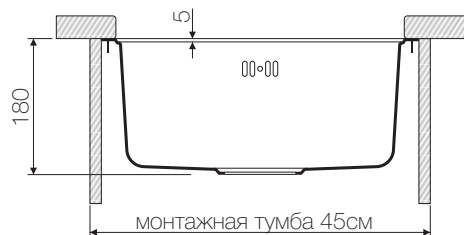

Подстольный монтаж

TOYA 42 (IN/AB/GM)

Stainless steel 304

Base 40/45

TOYA 42-IN 4993186
TOYA 42-AB 4993187
TOYA 42-GM 4993188

Weight (kilogram) 2,6