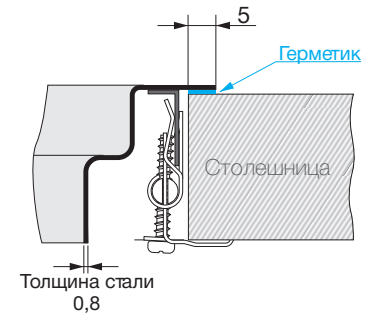

TOYA 42 (IN/AB/GM)

Stainless steel 304

Base 40/45

TOYA 42-IN 4993186
 TOYA 42-AB 4993187
 TOYA 42-GM 4993188

Weight (kilogram) 2,6

Врезной монтаж

TOYA 42 (IN/AB/GM)

Stainless steel 304

Base 40/45

TOYA 42-IN 4993186
TOYA 42-AB 4993187
TOYA 42-GM 4993188

Weight (kilogram) 2,6

Монтаж вровень со ст олешницей

TOYA 42 (IN/AB/GM)

Stainless steel 304

Base 40/45

TOYA 42-IN 4993186
 TOYA 42-AB 4993187
 TOYA 42-GM 4993188