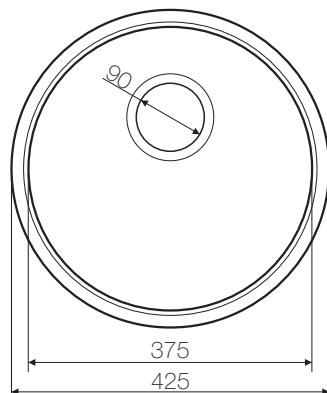

TOYA 42 (IN/AB/GM)

Stainless steel 304

Base 40/45

TOYA 42-IN 4993186
 TOYA 42-AB 4993187
 TOYA 42-GM 4993188

Weight (kilogram) 2,6

Врезной монтаж

TOYA 42 (IN/AB/GM)

Stainless steel 304

Base 40/45

TOYA 42-IN 4993186
TOYA 42-AB 4993187
TOYA 42-GM 4993188

Weight (kilogram) 2,6

Монтаж вровень со ст олешницей

TOYA 42 (IN/AB/GM)

Stainless steel 304

Base 40/45

TOYA 42-IN 4993186
 TOYA 42-AB 4993187
 TOYA 42-GM 4993188

Weight (kilogram) 2,6

Подстольный монтаж

TOYA 42 (IN/AB/GM)

Stainless steel 304

Base 40/45

TOYA 42-IN 4993186
TOYA 42-AB 4993187
TOYA 42-GM 4993188

Weight (kilogram) 2,6