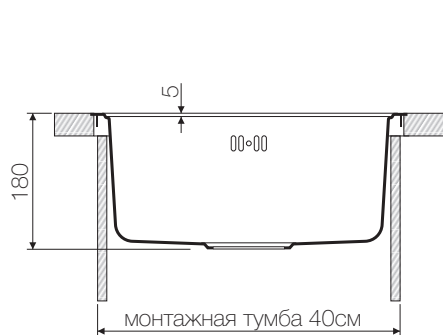

TOYA 42 (IN/AB/GM)

Stainless steel 304

Base 40/45

TOYA 42-IN 4993186
 TOYA 42-AB 4993187
 TOYA 42-GM 4993188

Weight (kilogram) 2,6

Врезной монтаж

TOYA 42 (IN/AB/GM)

Stainless steel 304

Base 40/45

TOYA 42-IN 4993186
TOYA 42-AB 4993187
TOYA 42-GM 4993188

Weight (kilogram) 2,6

Монтаж вровень со ст олешницей

TOYA 42 (IN/AB/GM)

Stainless steel 304

Base 40/45

TOYA 42-IN 4993186
 TOYA 42-AB 4993187
 TOYA 42-GM 4993188