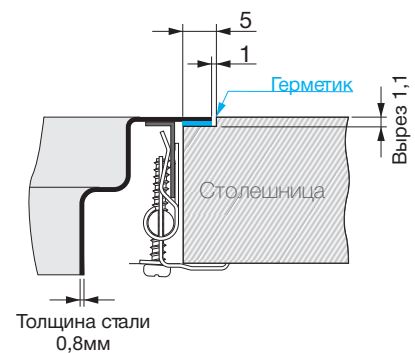

TOYA 42 (IN/AB/GM)

Stainless steel 304

Base 40/45

TOYA 42-IN 4993186
 TOYA 42-AB 4993187
 TOYA 42-GM 4993188

Weight (kilogram) 2,6

Врезной монтаж

TOYA 42 (IN/AB/GM)

Stainless steel 304

Base 40/45

TOYA 42-IN 4993186
TOYA 42-AB 4993187
TOYA 42-GM 4993188

Weight (kilogram) 2,6

Монтаж вровень со ст олешницей

TOYA 42 (IN/AB/GM)

Stainless steel 304

Base 40/45

TOYA 42-IN 4993186
 TOYA 42-AB 4993187
 TOYA 42-GM 4993188