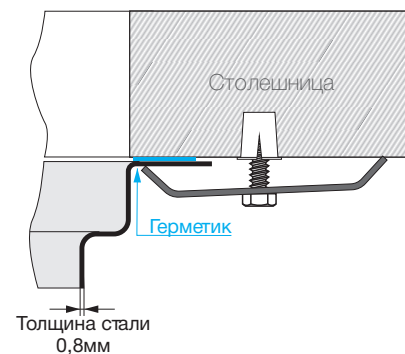

Base 40/45

TOYA 42-IN 4993186
TOYA 42-AB 4993187
TOYA 42-GM 4993188

Weight (kilogram) 2,6

Монтаж вровень со ст олешницей

TOYA 42 (IN/AB/GM)

Stainless steel 304

Base 40/45

TOYA 42-IN 4993186
 TOYA 42-AB 4993187
 TOYA 42-GM 4993188

Weight (kilogram) 2,6

Подстольный монтаж

TOYA 42 (IN/AB/GM)

Stainless steel 304

Base 40/45

TOYA 42-IN 4993186
TOYA 42-AB 4993187
TOYA 42-GM 4993188

Weight (kilogram) 2,6