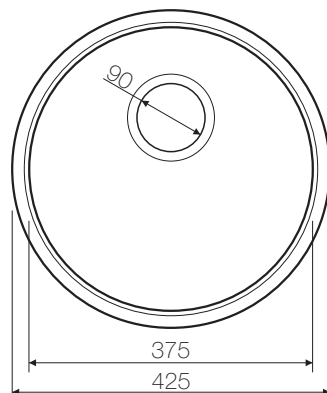

TOYA 42 (IN/AB/GM)

Stainless steel 304

Base 40/45

TOYA 42-IN 4993186
 TOYA 42-AB 4993187
 TOYA 42-GM 4993188

Weight (kilogram) 2,6

Врезной монтаж

TOYA 42 (IN/AB/GM)

Stainless steel 304

Base 40/45

TOYA 42-IN 4993186
TOYA 42-AB 4993187
TOYA 42-GM 4993188

Weight (kilogram) 2,6

Монтаж вровень со ст олешницей

TOYA 42 (IN/AB/GM)

Stainless steel 304

Base 40/45

TOYA 42-IN 4993186
 TOYA 42-AB 4993187
 TOYA 42-GM 4993188

Weight (kilogram) 2,6

Подстольный монтаж

TOYA 42 (IN/AB/GM)

Stainless steel 304

Base 40/45

TOYA 42-IN 4993186
TOYA 42-AB 4993187
TOYA 42-GM 4993188

Weight (kilogram) 2,6