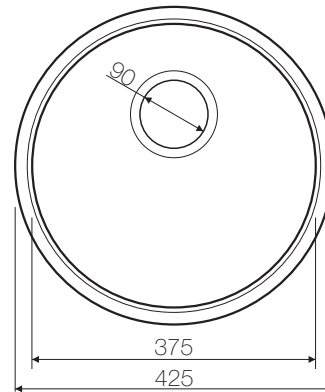

TOYA 42 (IN/AB/GM)

Stainless steel 304

Base 40/45

TOYA 42-IN 4993186
 TOYA 42-AB 4993187
 TOYA 42-GM 4993188

Weight (kilogram) 2,6

Врезной монтаж

TOYA 42 (IN/AB/GM)

Stainless steel 304

Base 40/45

TOYA 42-IN 4993186
TOYA 42-AB 4993187
TOYA 42-GM 4993188

Weight (kilogram) 2,6

Монтаж вровень со ст олешницей

TOYA 42 (IN/AB/GM)

Stainless steel 304

Base 40/45

TOYA 42-IN 4993186
 TOYA 42-AB 4993187
 TOYA 42-GM 4993188

Weight (kilogram) 2,6

Подстольный монтаж

TOYA 42 (IN/AB/GM)

Stainless steel 304

Base 40/45

TOYA 42-IN 4993186
TOYA 42-AB 4993187
TOYA 42-GM 4993188

Weight (kilogram) 2,6