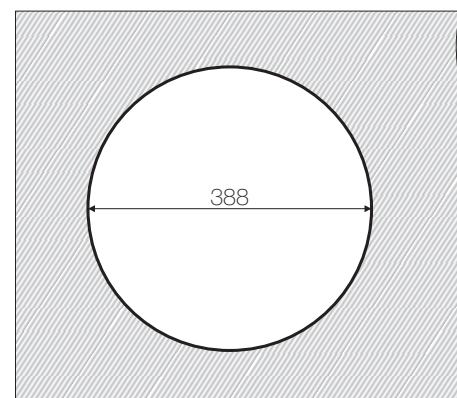

Подстольный монтаж

TOYA 42 (IN/AB/GM)

Stainless steel 304

Base 40/45

TOYA 42-IN 4993186
TOYA 42-AB 4993187
TOYA 42-GM 4993188

Weight (kilogram) 2,6