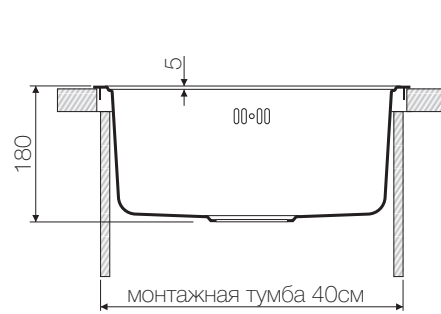

TOYA 42 (IN/AB/GM)

Stainless steel 304

Base 40/45

TOYA 42-IN 4993186
 TOYA 42-AB 4993187
 TOYA 42-GM 4993188

Weight (kilogram) 2,6

Врезной монтаж

TOYA 42 (IN/AB/GM)

Stainless steel 304

Base 40/45

TOYA 42-IN 4993186
TOYA 42-AB 4993187
TOYA 42-GM 4993188

Weight (kilogram) 2,6

Монтаж вровень со ст олешницей

TOYA 42 (IN/AB/GM)

Stainless steel 304

Base 40/45

TOYA 42-IN 4993186
 TOYA 42-AB 4993187
 TOYA 42-GM 4993188