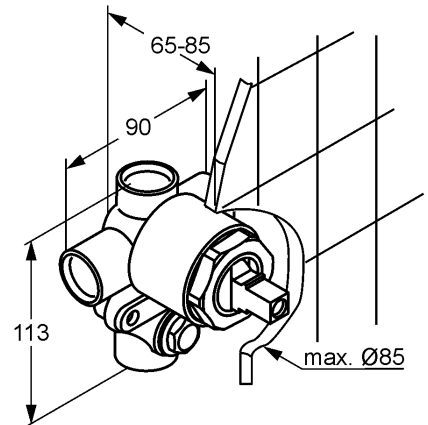

ТЕХКАРТА

**внутренняя часть смесителя
для ванны и душа DN 15
комплект для скрытого монтажа**

№ артикула:

38 624N

Описание продукта:

без внешней монтажной части
настенный монтаж
расход воды 20 л/мин при давлении 3 бара
керамический картридж
с ограничителем горячей воды
глубина монтажа 65-85 мм
резьбовое соединение G 1/2

ФОТО

РАЗМЕРЫ

ГРАФИК РАСХОДА ВОДЫ