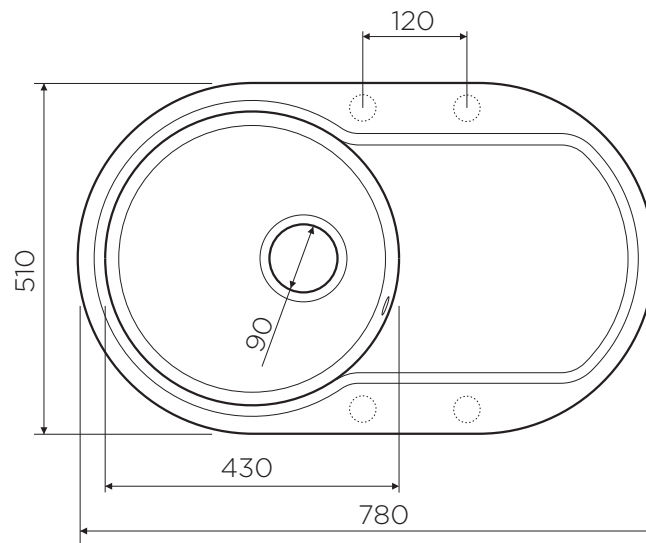

## MANMARU 78

ARTGRANIT

Base 50

BL 4993327 BE 4993321 DC 4993326 SA 4993418  
 MA 4993322 CA 4993324 PA 4993323 GR 4993325

Weight (kilogram) 7

# Врезной монтаж

**MANMARU 78**

ARTGRANIT

Base 50

BL 4993327 BE 4993321 DC 4993326 SA 4993418  
MA 4993322 CA 4993324 PA 4993323 GR 4993325

Weight (kilogram) 7