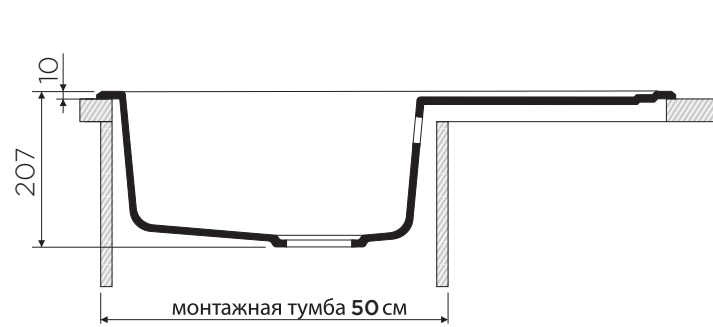

## MANMARU 78

ARTGRANIT

Base 50

BL 4993327 BE 4993321 DC 4993326 SA 4993418  
 MA 4993322 CA 4993324 PA 4993323 GR 4993325

Weight (kilogram) 7

# Врезной монтаж

**MANMARU 78**

ARTGRANIT

Base 50

BL 4993327 BE 4993321 DC 4993326 SA 4993418  
MA 4993322 CA 4993324 PA 4993323 GR 4993325

Weight (kilogram) 7