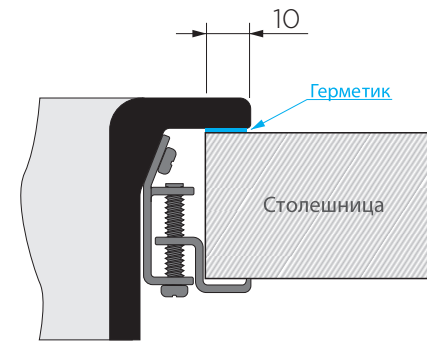

## MANMARU 78

ARTGRANIT

Base 50

BL 4993327 BE 4993321 DC 4993326 SA 4993418  
 MA 4993322 CA 4993324 PA 4993323 GR 4993325

Weight (kilogram) 7

# Врезной монтаж

**MANMARU 78**

ARTGRANIT

Base 50

BL 4993327 BE 4993321 DC 4993326 SA 4993418  
MA 4993322 CA 4993324 PA 4993323 GR 4993325

Weight (kilogram) 7