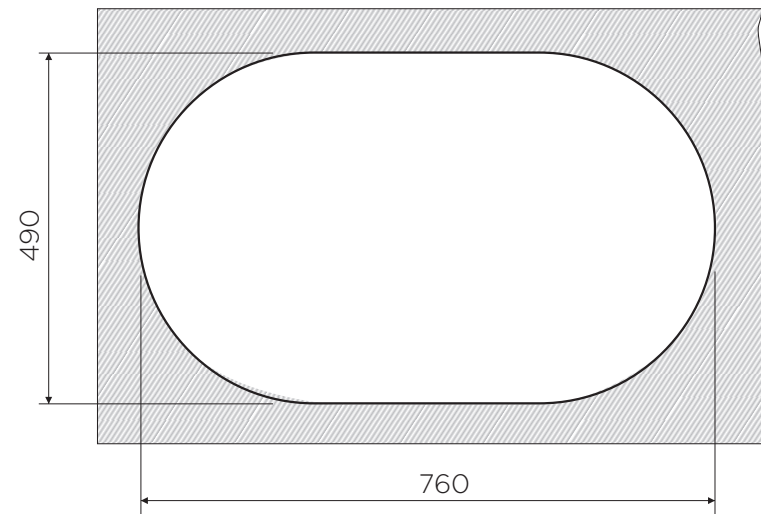

## MANMARU 78

ARTGRANIT

Base 50

BL 4993327 BE 4993321 DC 4993326 SA 4993418  
 MA 4993322 CA 4993324 PA 4993323 GR 4993325

Weight (kilogram) 7

# Врезной монтаж

**MANMARU 78**

ARTGRANIT

Base 50

BL 4993327 BE 4993321 DC 4993326 SA 4993418  
MA 4993322 CA 4993324 PA 4993323 GR 4993325

Weight (kilogram) 7