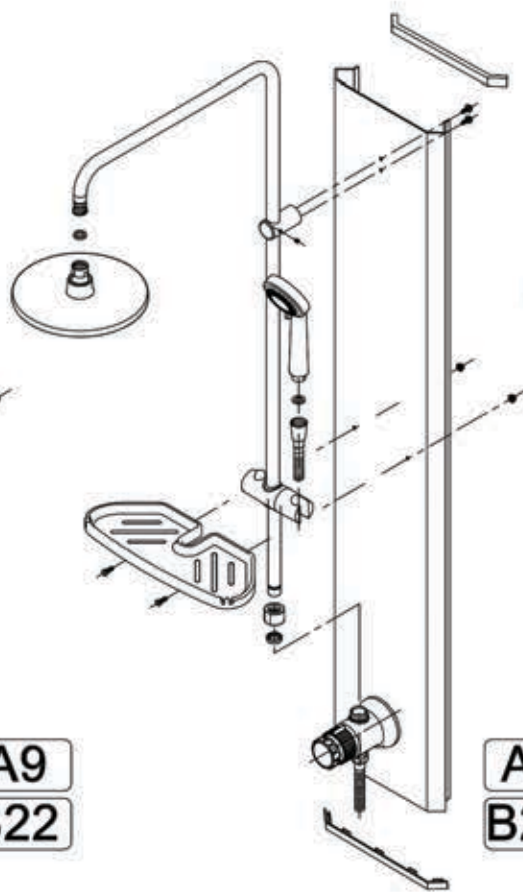

СТАНДАРТ
B2005

A9
B22