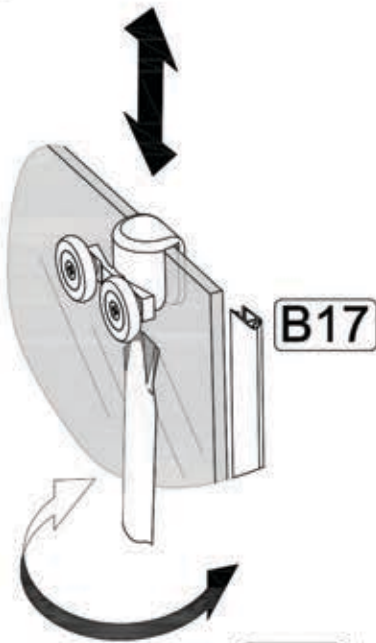

Инструкция по сборке душевой кабины

ГИДРУС/РИО

<b>B1</b> 	<b>B2</b> 	<b>B3</b> 		
<b>B4</b> 	<b>B5</b> 3.5x50 	<b>B6</b> 3.5x19 	<b>B7</b> 3.5x19 	<b>B8</b> 3.5x12 
<b>B9</b> 6x50 	<b>B10</b> 	<b>B11</b> 	<b>B12</b> 	<b>B13</b> 
<b>B14</b> 	<b>B15</b> 	<b>B16</b> 	<b>B17</b> 	<b>B18</b> 

<b>B19</b> 	<b>B20</b> 			
<b>B21</b> 	<b>B22</b> 	<b>B23</b> 	<b>B24</b> 3.5x19 	<b>B25</b> 3.5x15 
<b>B26</b> M3.5 	<b>B27</b> 	<b>B28</b> 	<b>B29</b> 	<b>B30</b> 

A6

B1  
B7

B2  
B7

A6 A2

B4  
B6

- B16 ✂
- A4
- B8
- B12