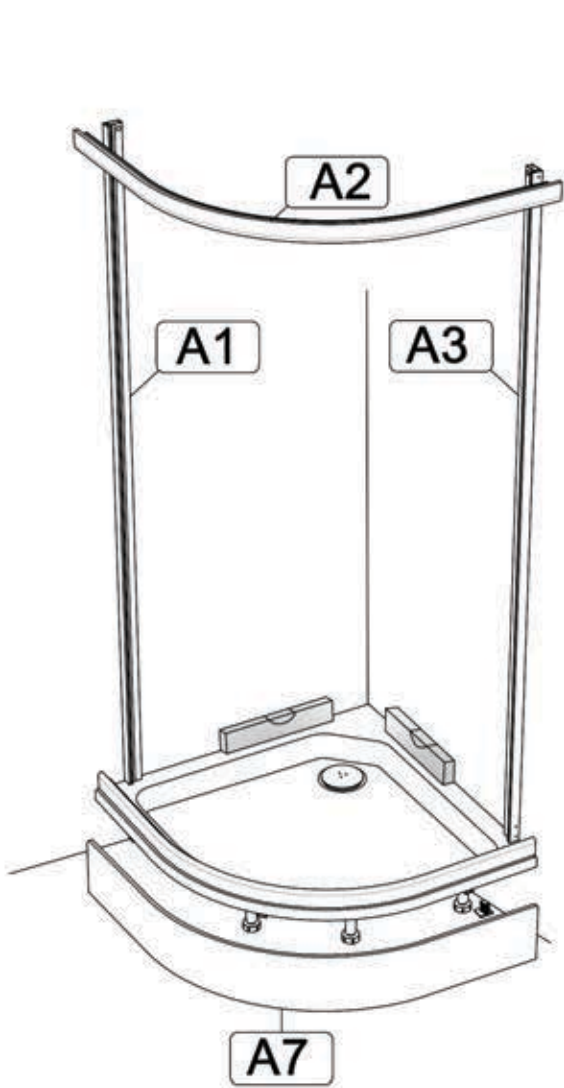

Инструкция по сборке душевой кабины

ГИДРУС/РИО

<b>B1</b> 	<b>B2</b> 	<b>B3</b> 		
<b>B4</b> 	<b>B5</b> 3.5x50 	<b>B6</b> 3.5x19 	<b>B7</b> 3.5x19 	<b>B8</b> 3.5x12 
<b>B9</b> 6x50 	<b>B10</b> 	<b>B11</b> 	<b>B12</b> 	<b>B13</b> 
<b>B14</b> 	<b>B15</b> 	<b>B16</b> 	<b>B17</b> 	<b>B18</b> 

<b>B19</b> 	<b>B20</b> 			
<b>B21</b> 	<b>B22</b> 	<b>B23</b> 	<b>B24</b> 3.5x19 	<b>B25</b> 3.5x15 
<b>B26</b> M3.5 	<b>B27</b> 	<b>B28</b> 	<b>B29</b> 	<b>B30</b> 

A6

B1  
B7

B2  
B7

A6 A2

B4  
B6

- B16 ✂
- A4
- B8
- B12