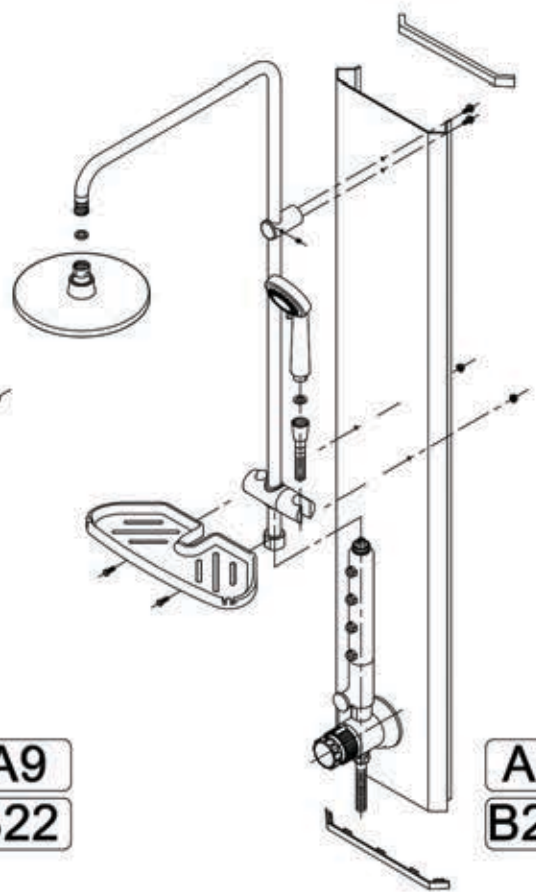

Инструкция по сборке душевой кабины

ГИДРУС/РИО

<b>B1</b> 	<b>B2</b> 	<b>B3</b> 		
<b>B4</b> 	<b>B5</b> 3.5x50 	<b>B6</b> 3.5x19 	<b>B7</b> 3.5x19 	<b>B8</b> 3.5x12 
<b>B9</b> 6x50 	<b>B10</b> 	<b>B11</b> 	<b>B12</b> 	<b>B13</b> 
<b>B14</b> 	<b>B15</b> 	<b>B16</b> 	<b>B17</b> 	<b>B18</b> 

<b>B19</b> 	<b>B20</b> 			
<b>B21</b> 	<b>B22</b> 	<b>B23</b> 	<b>B24</b> 3.5x19 	<b>B25</b> 3.5x15 
<b>B26</b> M3.5 	<b>B27</b> 	<b>B28</b> 	<b>B29</b> 	<b>B30</b> 

A6

B1  
B7

B2  
B7

A6 A2

B4  
B6

- B16 ✂
- A4
- B8
- B12

**ЭКО**  
**B3005**

**СТАНДАРТ**  
**B2005**

**ЛЮКС**  
**B2005M**

**A9**  
**B22**

**A9**  
**B22**

**A9**  
**B22**

- B21
- B22
- B24

[www.3tn.ru](http://www.3tn.ru)