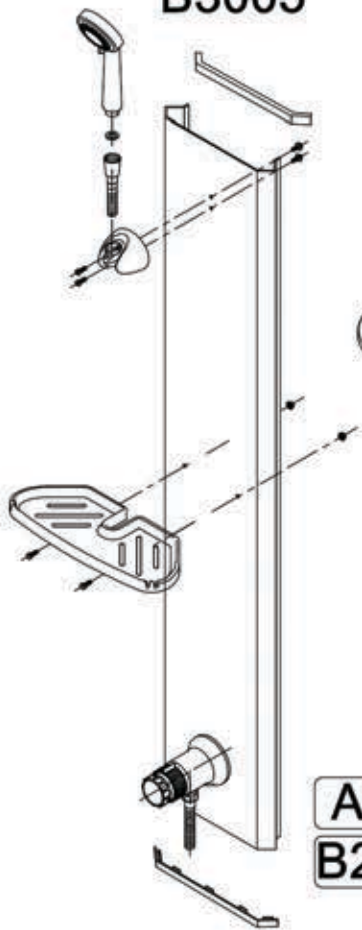

ЭКО
B3005

A9
B22

A9
B22

A9
B22