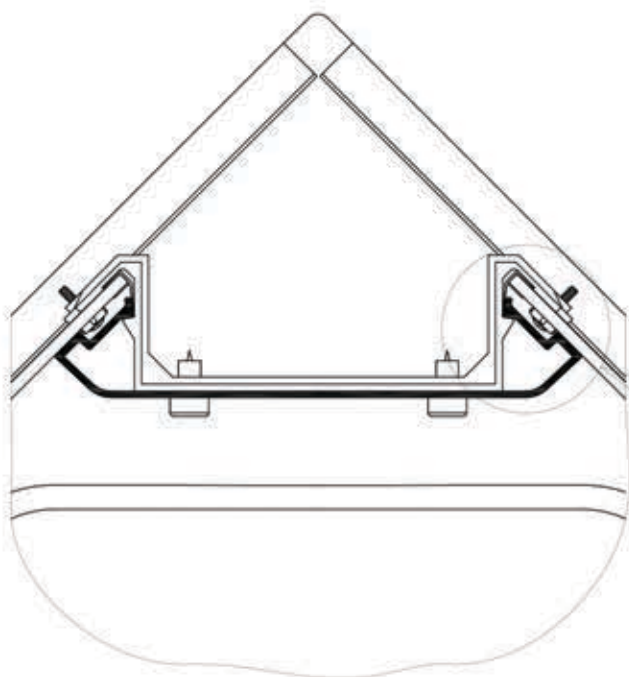

Инструкция по сборке душевой кабины

ГИДРУС/РИО

<b>B1</b> 	<b>B2</b> 	<b>B3</b> 		
<b>B4</b> 	<b>B5</b> 3.5x50 	<b>B6</b> 3.5x19 	<b>B7</b> 3.5x19 	<b>B8</b> 3.5x12 
<b>B9</b> 6x50 	<b>B10</b> 	<b>B11</b> 	<b>B12</b> 	<b>B13</b> 
<b>B14</b> 	<b>B15</b> 	<b>B16</b> 	<b>B17</b> 	<b>B18</b> 

<b>B19</b> 	<b>B20</b> 			
<b>B21</b> 	<b>B22</b> 	<b>B23</b> 	<b>B24</b> 3.5x19 	<b>B25</b> 3.5x15 
<b>B26</b> M3.5 	<b>B27</b> 	<b>B28</b> 	<b>B29</b> 	<b>B30</b> 

A6

B1  
B7

B2  
B7

A6 A2

B4  
B6

- B16 ✂
- A4
- B8
- B12

**ЭКО**  
**B3005**

**СТАНДАРТ**  
**B2005**

**ЛЮКС**  
**B2005M**

**A9**  
**B22**

**A9**  
**B22**

**A9**  
**B22**

- B21
- B22
- B24

[www.3tn.ru](http://www.3tn.ru)