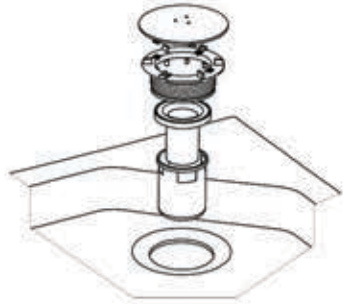

Инструкция по сборке душевой кабины

ГИДРУС/РИО

<b>B1</b> 	<b>B2</b> 	<b>B3</b> 		
<b>B4</b> 	<b>B5</b> 3.5x50 	<b>B6</b> 3.5x19 	<b>B7</b> 3.5x19 	<b>B8</b> 3.5x12 
<b>B9</b> 6x50 	<b>B10</b> 	<b>B11</b> 	<b>B12</b> 	<b>B13</b> 
<b>B14</b> 	<b>B15</b> 	<b>B16</b> 	<b>B17</b> 	<b>B18</b> 

<b>B19</b> 	<b>B20</b> 			
<b>B21</b> 	<b>B22</b> 	<b>B23</b> 	<b>B24</b> 3.5x19 	<b>B25</b> 3.5x15 
<b>B26</b> M3.5 	<b>B27</b> 	<b>B28</b> 	<b>B29</b> 	<b>B30</b> 

A6

B1  
B7

B2  
B7

A6 A2

B4  
B6

- B16 ✂
- A4
- B8
- B12