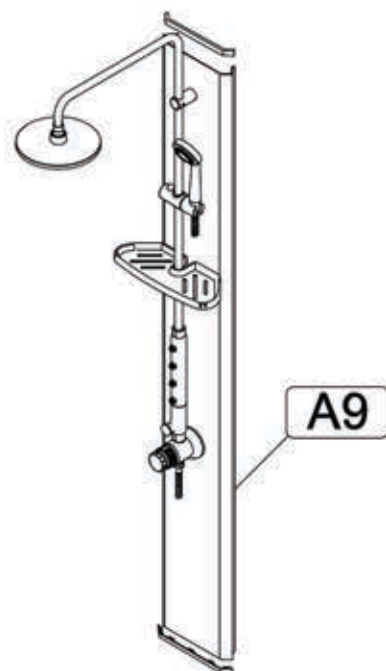

Инструкция по сборке душевой кабины

ГИДРУС/РИО

<b>B1</b> 	<b>B2</b> 	<b>B3</b> 		
<b>B4</b> 	<b>B5</b> 3.5x50 	<b>B6</b> 3.5x19 	<b>B7</b> 3.5x19 	<b>B8</b> 3.5x12 
<b>B9</b> 6x50 	<b>B10</b> 	<b>B11</b> 	<b>B12</b> 	<b>B13</b> 
<b>B14</b> 	<b>B15</b> 	<b>B16</b> 	<b>B17</b> 	<b>B18</b> 

<b>B19</b> 	<b>B20</b> 			
<b>B21</b> 	<b>B22</b> 	<b>B23</b> 	<b>B24</b> 3.5x19 	<b>B25</b> 3.5x15 
<b>B26</b> M3.5 	<b>B27</b> 	<b>B28</b> 	<b>B29</b> 	<b>B30</b> 

A6

B1  
B7

B2  
B7

A6 A2

B4  
B6

- B16 ✂
- A4
- B8
- B12