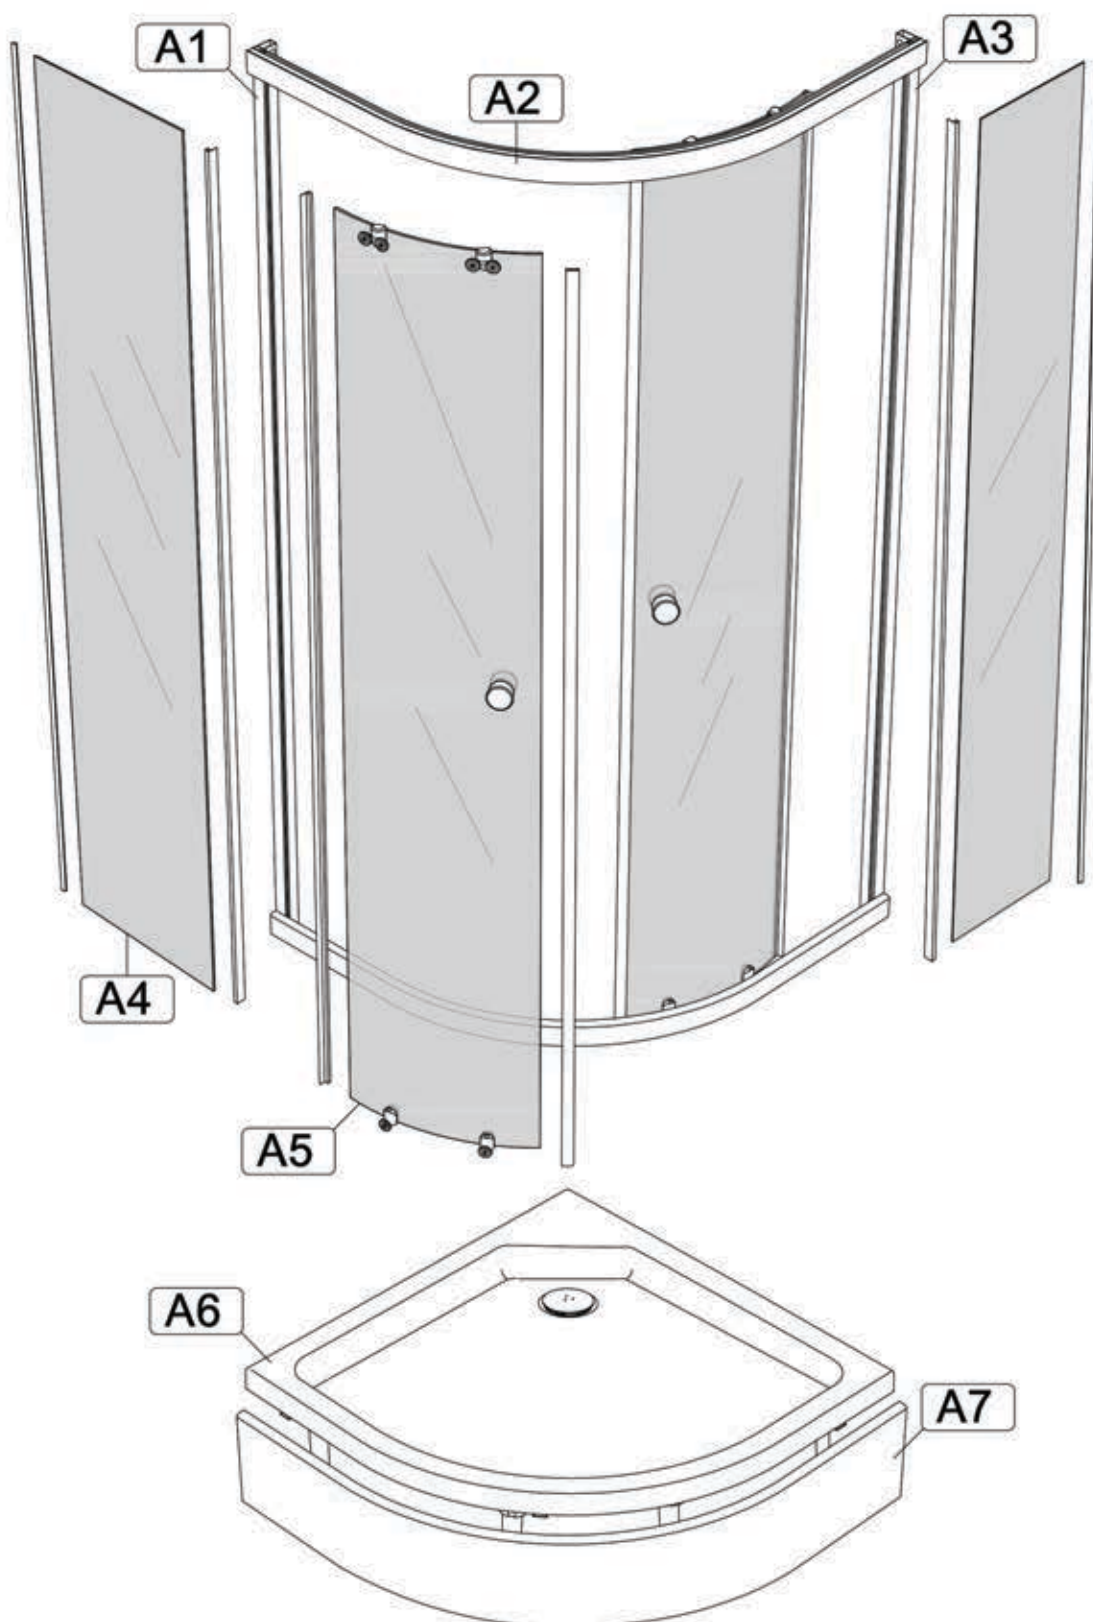

Инструкция по сборке душевой кабины

ГИДРУС/РИО

<b>B1</b> 	<b>B2</b> 	<b>B3</b> 		
<b>B4</b> 	<b>B5</b> 3.5x50 	<b>B6</b> 3.5x19 	<b>B7</b> 3.5x19 	<b>B8</b> 3.5x12 
<b>B9</b> 6x50 	<b>B10</b> 	<b>B11</b> 	<b>B12</b> 	<b>B13</b> 
<b>B14</b> 	<b>B15</b> 	<b>B16</b> 	<b>B17</b> 	<b>B18</b> 

<b>B19</b> 	<b>B20</b> 			
<b>B21</b> 	<b>B22</b> 	<b>B23</b> 	<b>B24</b> 3.5x19 	<b>B25</b> 3.5x15 
<b>B26</b> M3.5 	<b>B27</b> 	<b>B28</b> 	<b>B29</b> 	<b>B30</b> 

A6

B1  
B7

B2  
B7

A6 A2

B4  
B6

- B16 ✂
- A4
- B8
- B12