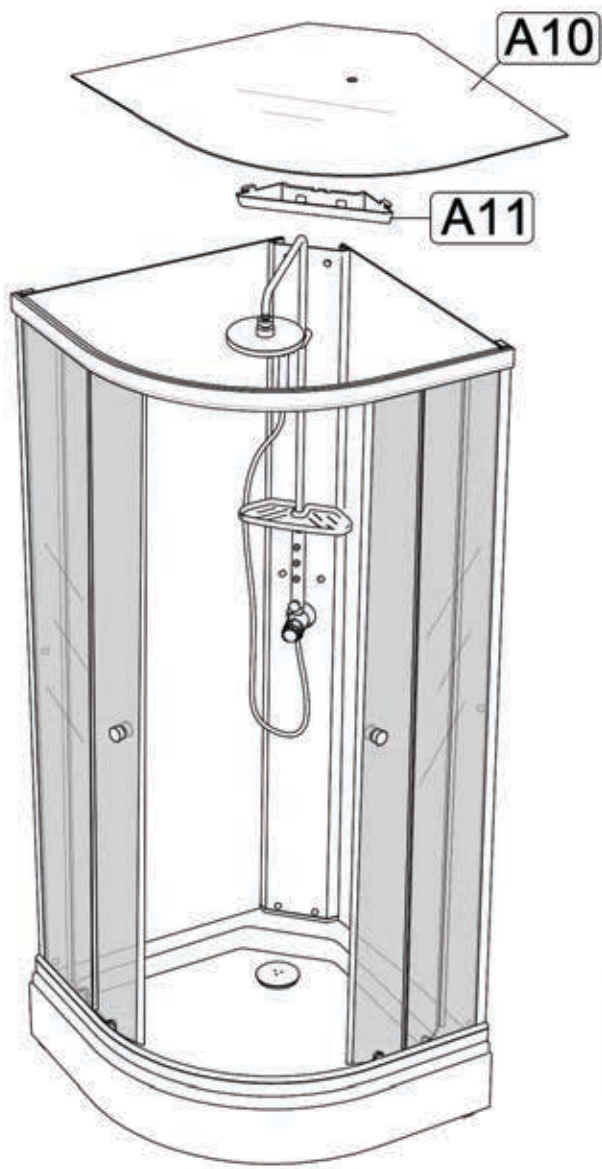

Инструкция по сборке душевой кабины

ГИДРУС/РИО

<b>B1</b> 	<b>B2</b> 	<b>B3</b> 		
<b>B4</b> 	<b>B5</b> 3.5x50 	<b>B6</b> 3.5x19 	<b>B7</b> 3.5x19 	<b>B8</b> 3.5x12 
<b>B9</b> 6x50 	<b>B10</b> 	<b>B11</b> 	<b>B12</b> 	<b>B13</b> 
<b>B14</b> 	<b>B15</b> 	<b>B16</b> 	<b>B17</b> 	<b>B18</b> 

<b>B19</b> 	<b>B20</b> 			
<b>B21</b> 	<b>B22</b> 	<b>B23</b> 	<b>B24</b> 3.5x19 	<b>B25</b> 3.5x15 
<b>B26</b> M3.5 	<b>B27</b> 	<b>B28</b> 	<b>B29</b> 	<b>B30</b> 

A6

B1  
B7

B2  
B7

A6 A2

B4  
B6

- B16 ✂
- A4
- B8
- B12

**ЭКО**  
**B3005**

**СТАНДАРТ**  
**B2005**

**ЛЮКС**  
**B2005M**

**A9**  
**B22**

**A9**  
**B22**

**A9**  
**B22**

- B21
- B22
- B24

[www.3tn.ru](http://www.3tn.ru)