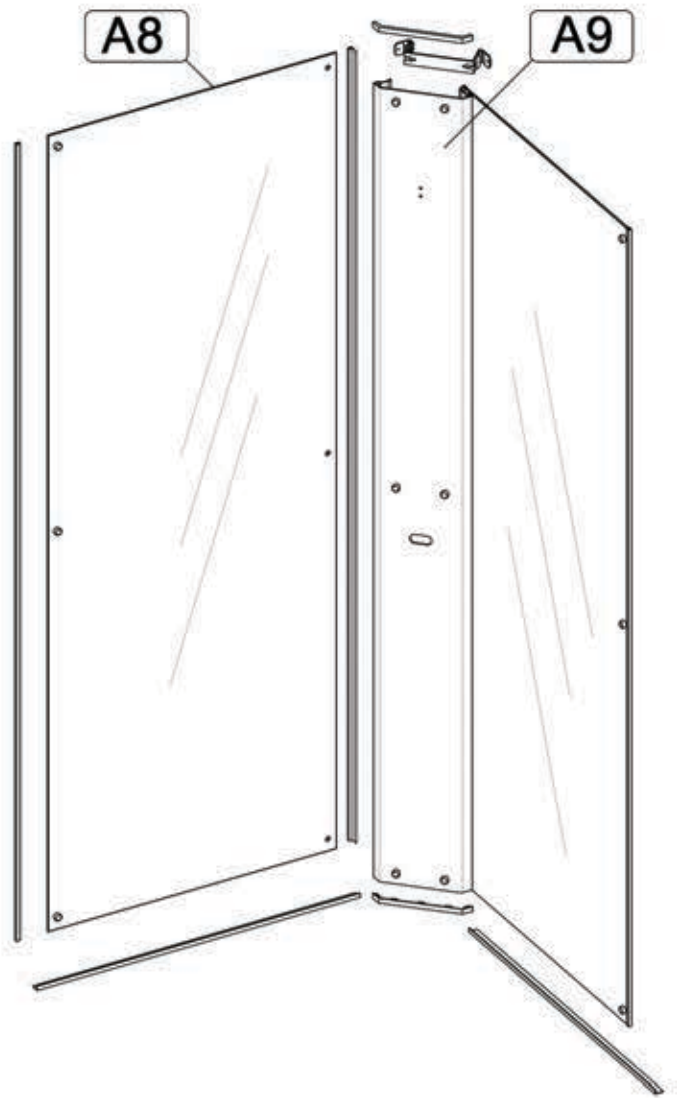

Инструкция по сборке душевой кабины

ГИДРУС/РИО

<b>B1</b> 	<b>B2</b> 	<b>B3</b> 		
<b>B4</b> 	<b>B5</b> 3.5x50 	<b>B6</b> 3.5x19 	<b>B7</b> 3.5x19 	<b>B8</b> 3.5x12 
<b>B9</b> 6x50 	<b>B10</b> 	<b>B11</b> 	<b>B12</b> 	<b>B13</b> 
<b>B14</b> 	<b>B15</b> 	<b>B16</b> 	<b>B17</b> 	<b>B18</b> 

<b>B19</b> 	<b>B20</b> 			
<b>B21</b> 	<b>B22</b> 	<b>B23</b> 	<b>B24</b> 3.5x19 	<b>B25</b> 3.5x15 
<b>B26</b> M3.5 	<b>B27</b> 	<b>B28</b> 	<b>B29</b> 	<b>B30</b> 

A6

B1  
B7

B2  
B7

A6 A2

B4  
B6

- B16 ✂
- A4
- B8
- B12