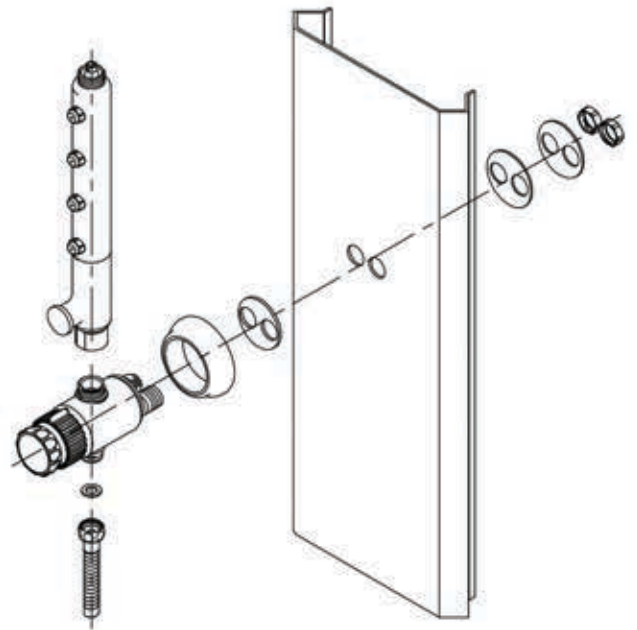

Инструкция по сборке душевой кабины

ГИДРУС/РИО

<b>B1</b> 	<b>B2</b> 	<b>B3</b> 		
<b>B4</b> 	<b>B5</b> 3.5x50 	<b>B6</b> 3.5x19 	<b>B7</b> 3.5x19 	<b>B8</b> 3.5x12 
<b>B9</b> 6x50 	<b>B10</b> 	<b>B11</b> 	<b>B12</b> 	<b>B13</b> 
<b>B14</b> 	<b>B15</b> 	<b>B16</b> 	<b>B17</b> 	<b>B18</b> 

<b>B19</b> 	<b>B20</b> 			
<b>B21</b> 	<b>B22</b> 	<b>B23</b> 	<b>B24</b> 3.5x19 	<b>B25</b> 3.5x15 
<b>B26</b> M3.5 	<b>B27</b> 	<b>B28</b> 	<b>B29</b> 	<b>B30</b> 

A6

B1  
B7

B2  
B7

A6 A2

B4  
B6

- B16 ✂
- A4
- B8
- B12