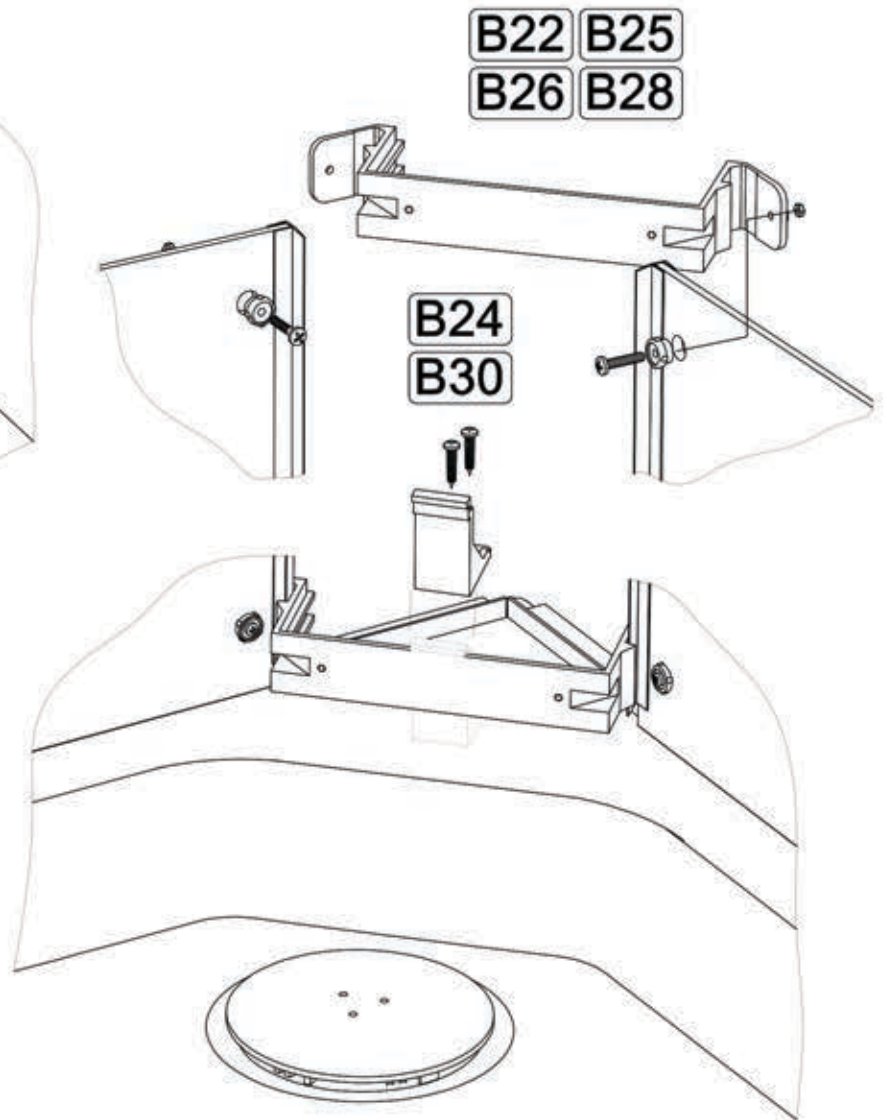

Инструкция по сборке душевой кабины

ГИДРУС/РИО

<b>B1</b> 	<b>B2</b> 	<b>B3</b> 		
<b>B4</b> 	<b>B5</b> 3.5x50 	<b>B6</b> 3.5x19 	<b>B7</b> 3.5x19 	<b>B8</b> 3.5x12 
<b>B9</b> 6x50 	<b>B10</b> 	<b>B11</b> 	<b>B12</b> 	<b>B13</b> 
<b>B14</b> 	<b>B15</b> 	<b>B16</b> 	<b>B17</b> 	<b>B18</b> 

<b>B19</b> 	<b>B20</b> 			
<b>B21</b> 	<b>B22</b> 	<b>B23</b> 	<b>B24</b> 3.5x19 	<b>B25</b> 3.5x15 
<b>B26</b> M3.5 	<b>B27</b> 	<b>B28</b> 	<b>B29</b> 	<b>B30</b> 

A6

B1  
B7

B2  
B7

A6 A2

B4  
B6

- B16 ✂
- A4
- B8
- B12

**ЭКО**  
**B3005**

**СТАНДАРТ**  
**B2005**

**ЛЮКС**  
**B2005M**

**A9**  
**B22**

**A9**  
**B22**

**A9**  
**B22**

- B21
- B22
- B24

[www.3tn.ru](http://www.3tn.ru)