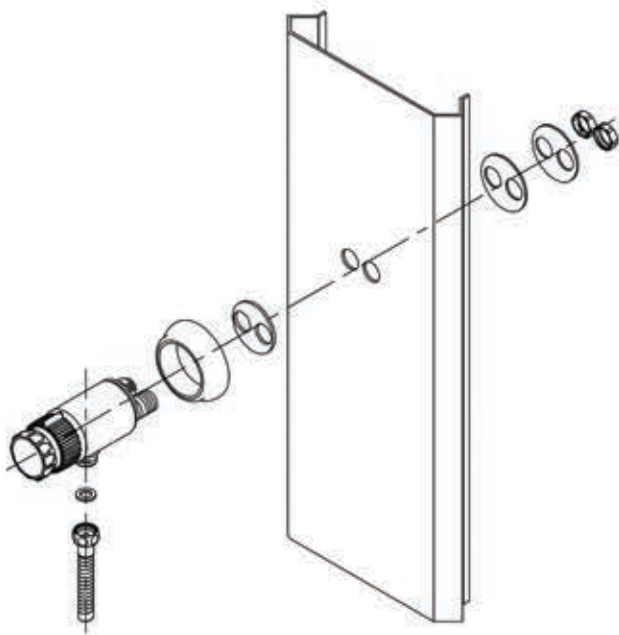

Инструкция по сборке душевой кабины

ГИДРУС/РИО

<b>B1</b> 	<b>B2</b> 	<b>B3</b> 		
<b>B4</b> 	<b>B5</b> 3.5x50 	<b>B6</b> 3.5x19 	<b>B7</b> 3.5x19 	<b>B8</b> 3.5x12 
<b>B9</b> 6x50 	<b>B10</b> 	<b>B11</b> 	<b>B12</b> 	<b>B13</b> 
<b>B14</b> 	<b>B15</b> 	<b>B16</b> 	<b>B17</b> 	<b>B18</b> 

<b>B19</b> 	<b>B20</b> 			
<b>B21</b> 	<b>B22</b> 	<b>B23</b> 	<b>B24</b> 3.5x19 	<b>B25</b> 3.5x15 
<b>B26</b> M3.5 	<b>B27</b> 	<b>B28</b> 	<b>B29</b> 	<b>B30</b> 

A6

B1  
B7

B2  
B7

A6 A2

B4  
B6

- B16 ✂
- A4
- B8
- B12