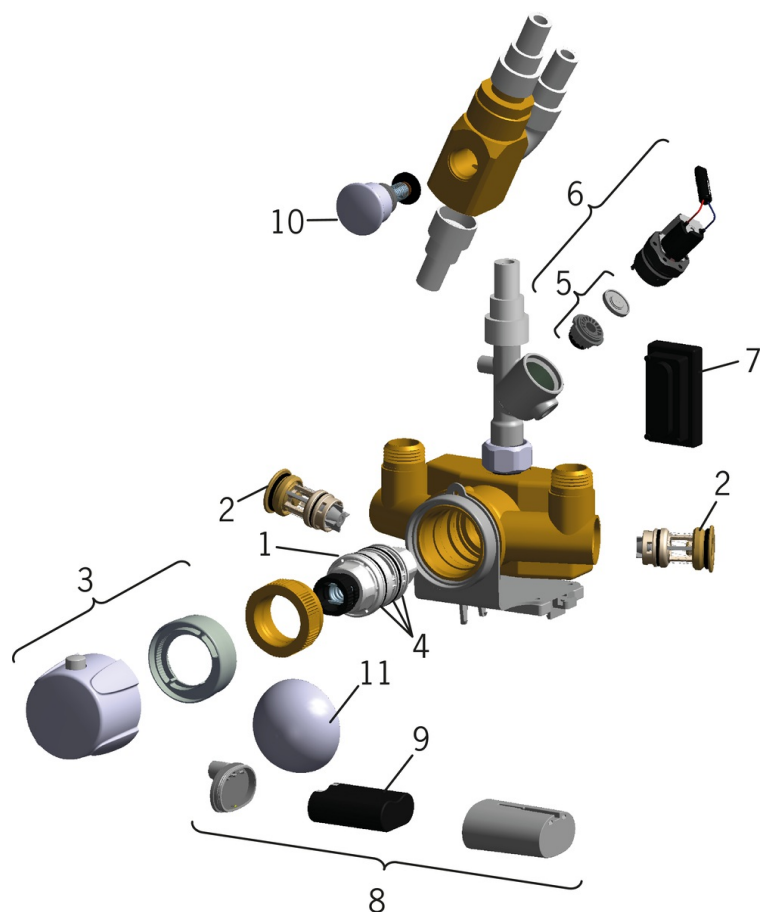

EAN: 6414150071362
static.oras.com/6662F-106

Touchless thermostatic shower panel with hand shower and a temperature adjustment handle. Battery-operated 6 V. The shower is switched on by placing a hand in front of the sensor within the recognition range. Water will flow for as long as the person is standing under the shower. When the user exits the recognition range the water flow will stop automatically. The shower panel is equipped with litter filters, non-return valves and a flow limiter.

Установки ПО

Продолжительность окончательного смыва **5 s (0-255 s)**
 Макс. время подачи воды **5 min (0 - 30 min)**
 Расстояние открывания **0-5 cm**

Электрические параметры

Батарейка **Lithium 2CR5 6 V**

Regulations

Директива EU **CE 2014/30/EU, 2011/65/EU**
 Стандарт EN **EN 15091**
 Уровень шума **I (ISO 3822)**
 Степень защиты **IP 55**

Допуски и декларации

UN38.3 **UN38-3 Maxell 2CR5**

Запасные части

SP6662F

Название	Код
01 Термостат/ узел регулировки	178780V
02 Обратный клапан с грязевым фильтром	178295
03 Ручка регулировки температуры	178794V
04 O-кольцо, комплект	178796V
05 Опорное кольцо мембраны	199205V
06 Электромагнитный клапан	199206V
07 Датчик, 6 V	600202V
08 Футляр батарейки, 2CR5 6 V	199417V
09 Литиевая батарейка, 2CR5 6 V	198330
10 Переключатель	209695
11 Защитный колпачок	199276V