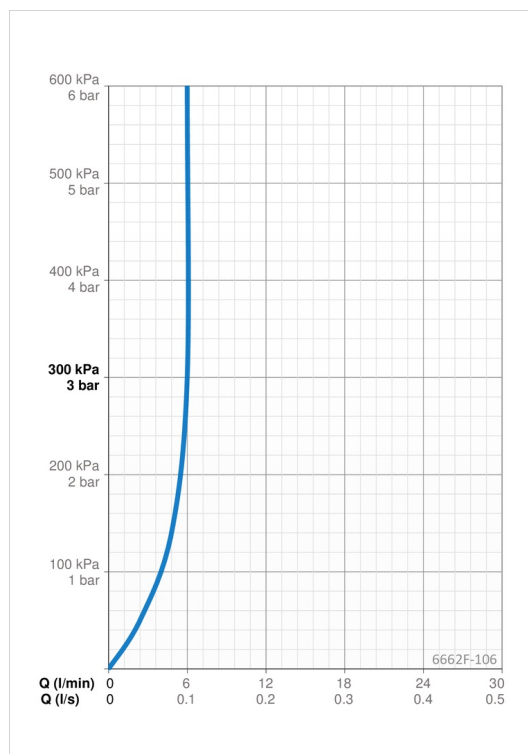

Flow-rate 6.0 l/min.

The following accessories are sold separately: soap holder (Oras No. 199880)

Fulfills the requirements for efficient use of water in green building.

- ECO строительство
- Бесконтактный, Термостатический, Работает от батареек, ECO строительство
- Настенный монтаж
- Алюминий/Хром
- Ручка регулировки температуры
- Ручной душ
- Обратный клапан, Грязевой фильтр
- Инфракрасный датчик, Электромагнитный клапан, Индикатор разряда батареи
- Настройка ПО при помощи магнитного ключа

ТЕХНИЧЕСКИЕ ДАННЫЕ

Параметры расхода воды

Расход воды (300 кПа) (с ограничителем потока) **0.1 l/s**

Технические характеристики

Подключение горячей воды **max. +70°C**
Рабочее давление **100 - 1000 kPa**
Установочные размеры **G3/4**
Установочная ширина **CC150**
Материал **Алюминий**

Установки ПО

Продолжительность окончательного смыва **5 s (0-255 s)**
Макс. время подачи воды **5 min (0 - 30 min)**
Расстояние открывания **0-5 cm**

Электрические параметры

Батарейка **Lithium 2CR5 6 V**

Regulations

Директива EU **CE 2014/30/EU, 2011/65/EU**
Стандарт EN **EN 15091**
Уровень шума **I (ISO 3822)**
Степень защиты **IP 55**

Допуски и декларации

UN38.3 **UN38-3 Maxell 2CR5**