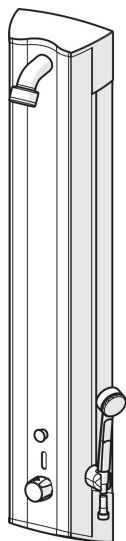

Запасные части