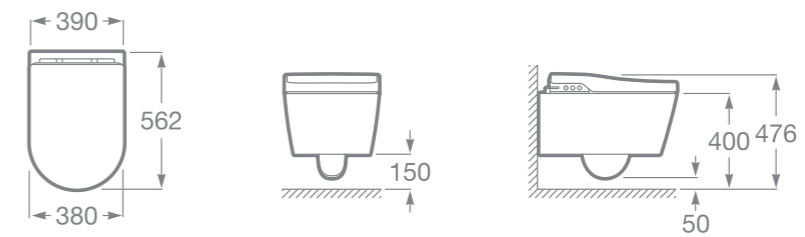

Модельный ряд

In-Wash® Inspira

Подвесной унитаз-биде
Арт. 803060001