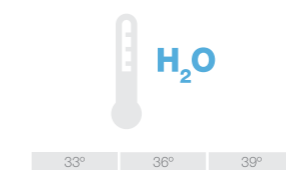

- Температура воды
- Напор воды
- Положение душевой форсунки
- Колебательный режим (массаж)

Сушка

Данная кнопка активирует подачу воздуха для сушки после душа.

При использовании данной функции регулируются следующие параметры:

Настройки легко регулируются благодаря интуитивно понятным символам интерфейса пульта дистанционного управления.

Настройка температуры воды

Температура воды регулируется на 3 уровнях:

- **Низкая температура 33°**
- горит 1 светодиод
- **Средняя температура 36°**
- горят 2 светодиода
- **Высокая температура 39°**
- горят 3 светодиода