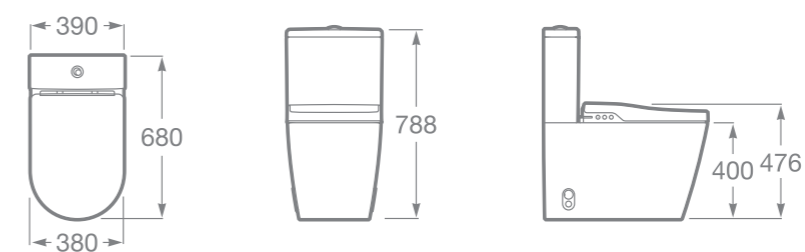

Напольный унитаз-биде
Арт. 803061001