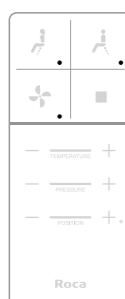

Предупреждение о низком заряде батареи

Когда батареи пульта дистанционного управления разряжаются, светодиоды мигают одновременно.