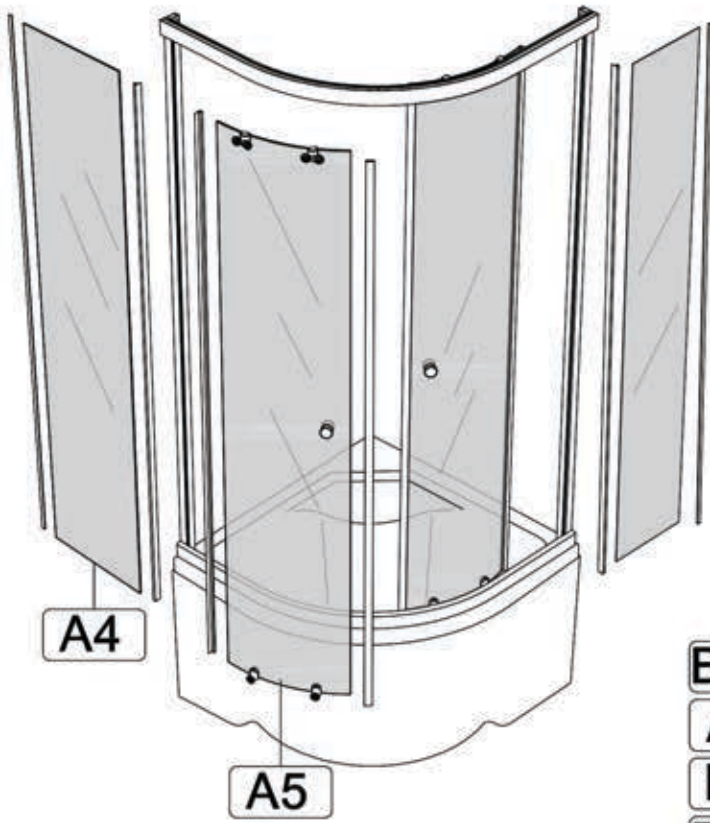

Инструкция по сборке душевой кабины

**ВИРГО**

		<b>B1</b> 	<b>B2</b> 	<b>B3</b> 
<b>B4</b> 	<b>B5</b> 3.5x50 	<b>B6</b> 3.5x19 	<b>B7</b> 	<b>B8</b> 3.5x12 
<b>B9</b> 6x50 	<b>B10</b> 	<b>B11</b> 	<b>B12</b> 	<b>B13</b> 
<b>B14</b> 	<b>B15</b> 	<b>B16</b> 	<b>B17</b> 	<b>B18</b> 

		<b>B19</b>		<b>B20</b>	
					
<b>B21</b>	<b>B22</b>	<b>B23</b>	<b>B24</b> 3.5x19	<b>B25</b> 3.5x15	
					
<b>B26</b> M3.5	<b>B27</b>	<b>B28</b>	<b>B29</b>	<b>B30</b>	
					

A6 A2

B4  
B6

- A7
- B1
- B2
- B3
- B7

- B5
- B9
- B10

- B8
- B11

B16 ✂  
A4  
B8  
B12

B8 = = B8  
B11

**ЭКО**  
**B3005**

**СТАНДАРТ**  
**B2005**

**ЛЮКС**  
**B2005M**

**A9**  
**B20**