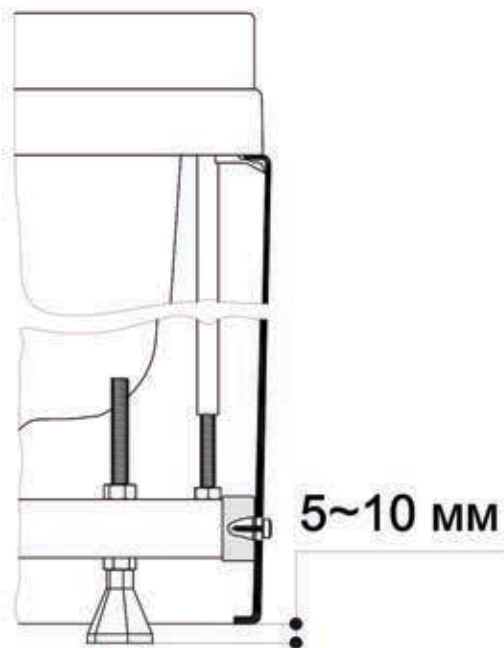

Инструкция по сборке душевой кабины

**ВИРГО**

		<b>B1</b> 	<b>B2</b> 	<b>B3</b> 
<b>B4</b> 	<b>B5</b> 3.5x50 	<b>B6</b> 3.5x19 	<b>B7</b> 	<b>B8</b> 3.5x12 
<b>B9</b> 6x50 	<b>B10</b> 	<b>B11</b> 	<b>B12</b> 	<b>B13</b> 
<b>B14</b> 	<b>B15</b> 	<b>B16</b> 	<b>B17</b> 	<b>B18</b> 

		<b>B19</b>		<b>B20</b>	
					
<b>B21</b>	<b>B22</b>	<b>B23</b>	<b>B24</b> 3.5x19	<b>B25</b> 3.5x15	
					
<b>B26</b> M3.5	<b>B27</b>	<b>B28</b>	<b>B29</b>	<b>B30</b>	
					

A6 A2

B4  
B6

- A7
- B1
- B2
- B3
- B7

- B5
- B9
- B10

- B8
- B11

B16 ✂  
A4  
B8  
B12

B8 = = B8  
B11

**ЭКО**  
**B3005**

**СТАНДАРТ**  
**B2005**

**ЛЮКС**  
**B2005M**

**A9**  
**B20**