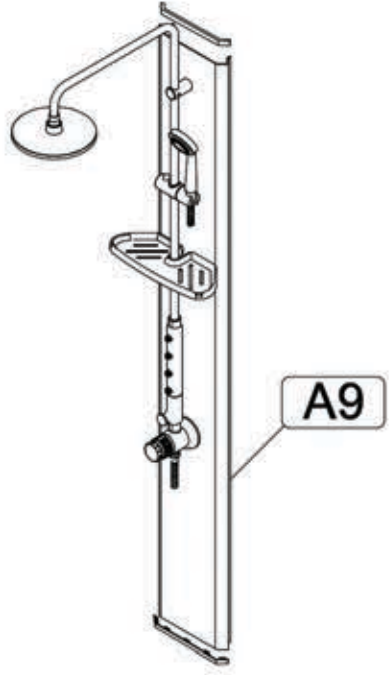

Инструкция по сборке душевой кабины

**ВИРГО**

		<b>B1</b> 	<b>B2</b> 	<b>B3</b> 
<b>B4</b> 	<b>B5</b> 3.5x50 	<b>B6</b> 3.5x19 	<b>B7</b> 	<b>B8</b> 3.5x12 
<b>B9</b> 6x50 	<b>B10</b> 	<b>B11</b> 	<b>B12</b> 	<b>B13</b> 
<b>B14</b> 	<b>B15</b> 	<b>B16</b> 	<b>B17</b> 	<b>B18</b> 

		<b>B19</b>		<b>B20</b>	
					
<b>B21</b>	<b>B22</b>	<b>B23</b>	<b>B24</b> 3.5x19	<b>B25</b> 3.5x15	
					
<b>B26</b> M3.5	<b>B27</b>	<b>B28</b>	<b>B29</b>	<b>B30</b>	
					

A6 A2

B4  
B6

- A7
- B1
- B2
- B3
- B7

- B5
- B9
- B10

- B8
- B11

B16 ✂  
A4  
B8  
B12

B8 = = B8  
B11

**ЭКО**  
**B3005**

**СТАНДАРТ**  
**B2005**

**ЛЮКС**  
**B2005M**

**A9**  
**B20**

**A9**  
**B20**

**A9**  
**B20**

A8

B30 ✂

B21

B22

B24

B22 B26