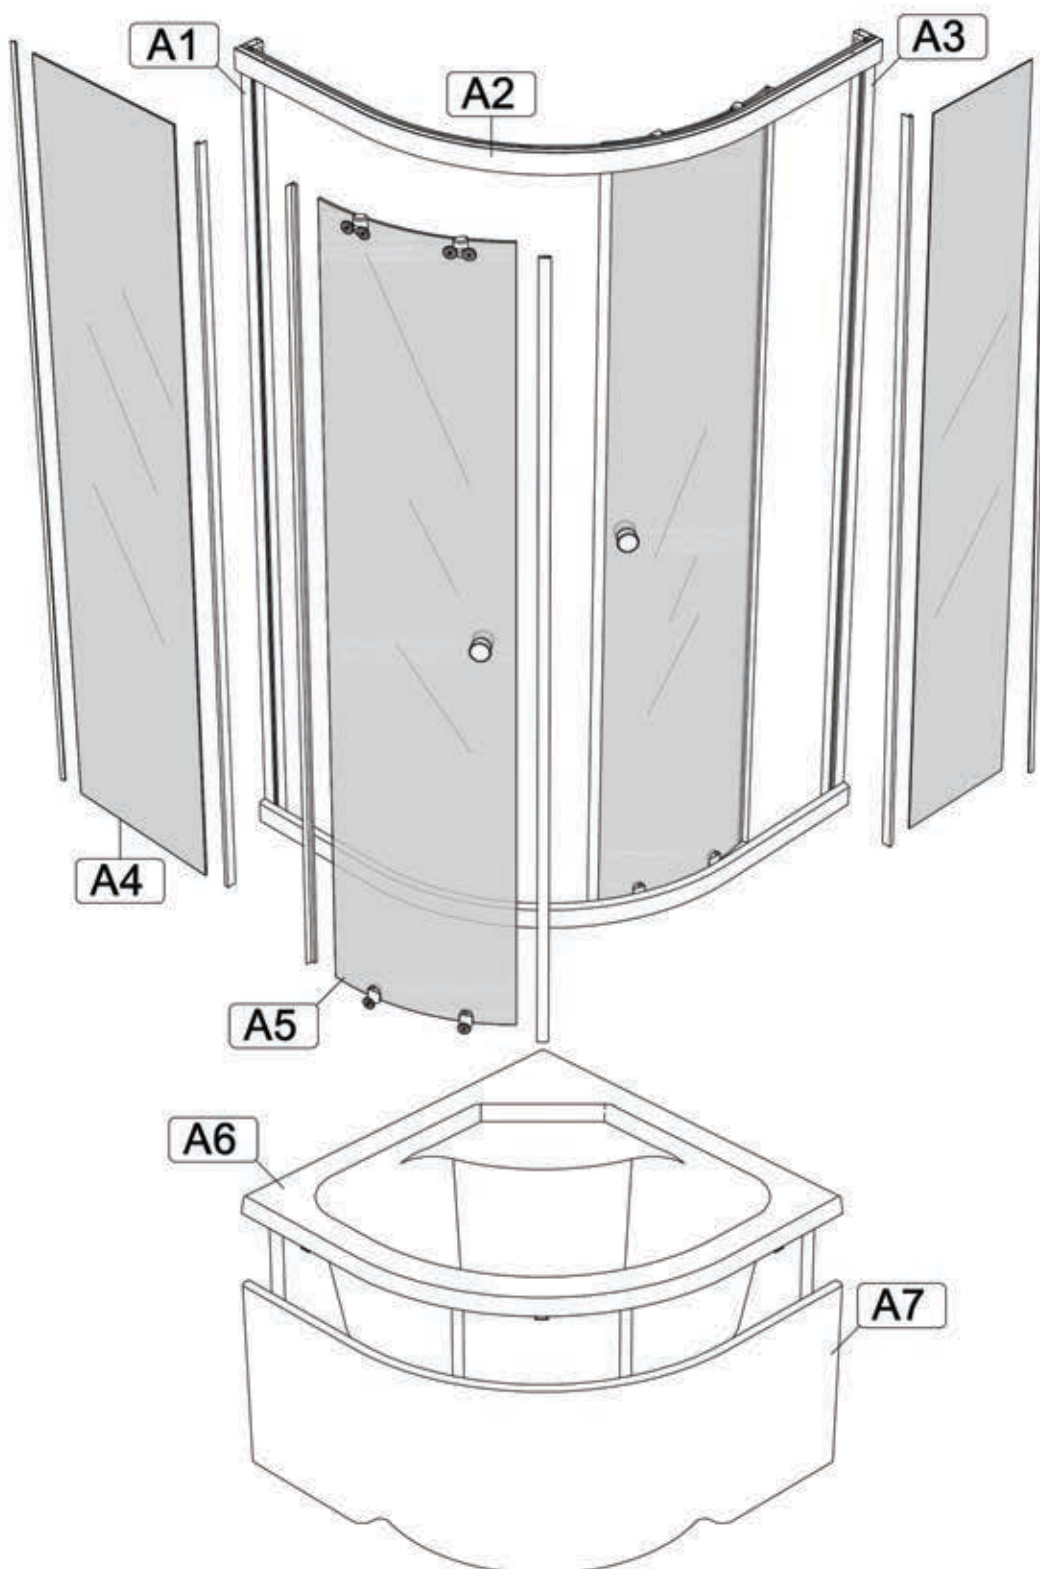

Инструкция по сборке душевой кабины

**ВИРГО**

		<b>B1</b> 	<b>B2</b> 	<b>B3</b> 
<b>B4</b> 	<b>B5</b> 3.5x50 	<b>B6</b> 3.5x19 	<b>B7</b> 	<b>B8</b> 3.5x12 
<b>B9</b> 6x50 	<b>B10</b> 	<b>B11</b> 	<b>B12</b> 	<b>B13</b> 
<b>B14</b> 	<b>B15</b> 	<b>B16</b> 	<b>B17</b> 	<b>B18</b> 

		<b>B19</b>		<b>B20</b>	
					
<b>B21</b>	<b>B22</b>	<b>B23</b>	<b>B24</b> 3.5x19	<b>B25</b> 3.5x15	
					
<b>B26</b> M3.5	<b>B27</b>	<b>B28</b>	<b>B29</b>	<b>B30</b>	
					

A6 A2

B4  
B6

- A7
- B1
- B2
- B3
- B7