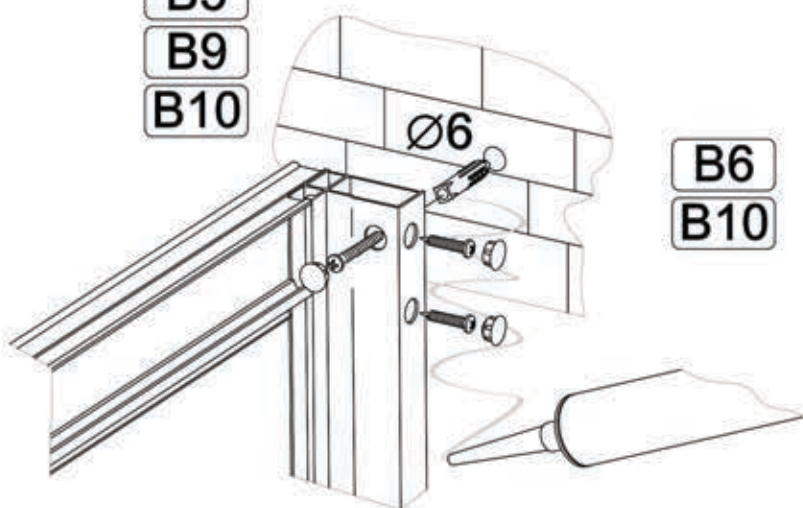

Инструкция по сборке душевой кабины

**ВИРГО**

		<b>B1</b> 	<b>B2</b> 	<b>B3</b> 
<b>B4</b> 	<b>B5</b> 3.5x50 	<b>B6</b> 3.5x19 	<b>B7</b> 	<b>B8</b> 3.5x12 
<b>B9</b> 6x50 	<b>B10</b> 	<b>B11</b> 	<b>B12</b> 	<b>B13</b> 
<b>B14</b> 	<b>B15</b> 	<b>B16</b> 	<b>B17</b> 	<b>B18</b> 

		<b>B19</b>		<b>B20</b>	
					
<b>B21</b>	<b>B22</b>	<b>B23</b>	<b>B24</b> 3.5x19	<b>B25</b> 3.5x15	
					
<b>B26</b> M3.5	<b>B27</b>	<b>B28</b>	<b>B29</b>	<b>B30</b>	
					

A6 A2

B4  
B6

- A7
- B1
- B2
- B3
- B7

- B5
- B9
- B10

- B8
- B11

B16 ✂  
A4  
B8  
B12

B8 = = B8  
B11

**ЭКО**  
**B3005**

**СТАНДАРТ**  
**B2005**

**ЛЮКС**  
**B2005M**

**A9**  
**B20**