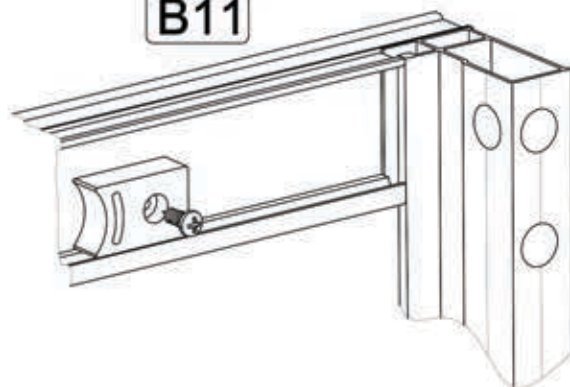

Инструкция по сборке душевой кабины

**ВИРГО**

		<b>B1</b> 	<b>B2</b> 	<b>B3</b> 
<b>B4</b> 	<b>B5</b> 3.5x50 	<b>B6</b> 3.5x19 	<b>B7</b> 	<b>B8</b> 3.5x12 
<b>B9</b> 6x50 	<b>B10</b> 	<b>B11</b> 	<b>B12</b> 	<b>B13</b> 
<b>B14</b> 	<b>B15</b> 	<b>B16</b> 	<b>B17</b> 	<b>B18</b> 

		<b>B19</b>		<b>B20</b>	
					
<b>B21</b>	<b>B22</b>	<b>B23</b>	<b>B24</b> 3.5x19	<b>B25</b> 3.5x15	
					
<b>B26</b> M3.5	<b>B27</b>	<b>B28</b>	<b>B29</b>	<b>B30</b>	
					

A6 A2

B4  
B6

- A7
- B1
- B2
- B3
- B7

- B5
- B9
- B10

- B8
- B11

B16 ✂  
A4  
B8  
B12

B8 = = B8  
B11

**ЭКО**  
**B3005**

**СТАНДАРТ**  
**B2005**

**ЛЮКС**  
**B2005M**

**A9**  
**B20**