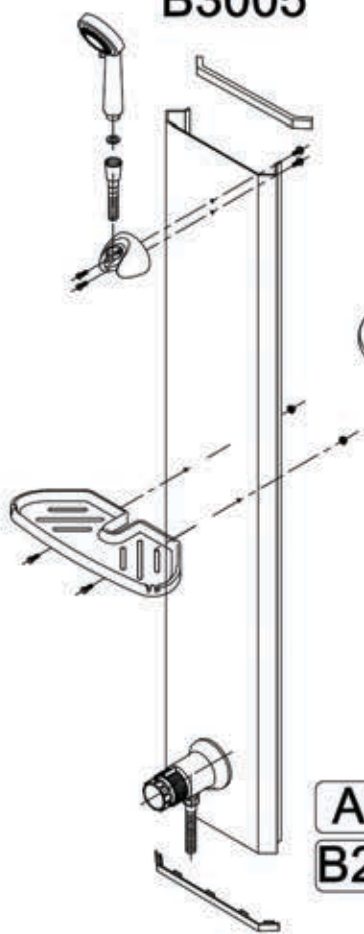

Инструкция по сборке душевой кабины

**ВИРГО**

		<b>B1</b> 	<b>B2</b> 	<b>B3</b> 
<b>B4</b> 	<b>B5</b> 3.5x50 	<b>B6</b> 3.5x19 	<b>B7</b> 	<b>B8</b> 3.5x12 
<b>B9</b> 6x50 	<b>B10</b> 	<b>B11</b> 	<b>B12</b> 	<b>B13</b> 
<b>B14</b> 	<b>B15</b> 	<b>B16</b> 	<b>B17</b> 	<b>B18</b> 

		<b>B19</b>		<b>B20</b>	
					
<b>B21</b>	<b>B22</b>	<b>B23</b>	<b>B24</b> 3.5x19	<b>B25</b> 3.5x15	
					
<b>B26</b> M3.5	<b>B27</b>	<b>B28</b>	<b>B29</b>	<b>B30</b>	
					

A6 A2

B4  
B6

- A7
- B1
- B2
- B3
- B7

- B5
- B9
- B10

- B8
- B11

B16 ✂  
A4  
B8  
B12

B8 = = B8  
B11

**ЭКО**  
**B3005**

**СТАНДАРТ**  
**B2005**

**ЛЮКС**  
**B2005M**

**A9**  
**B20**

**A9**  
**B20**

**A9**  
**B20**

A8

B30 ✂

B21

B22

B24

B22 B26