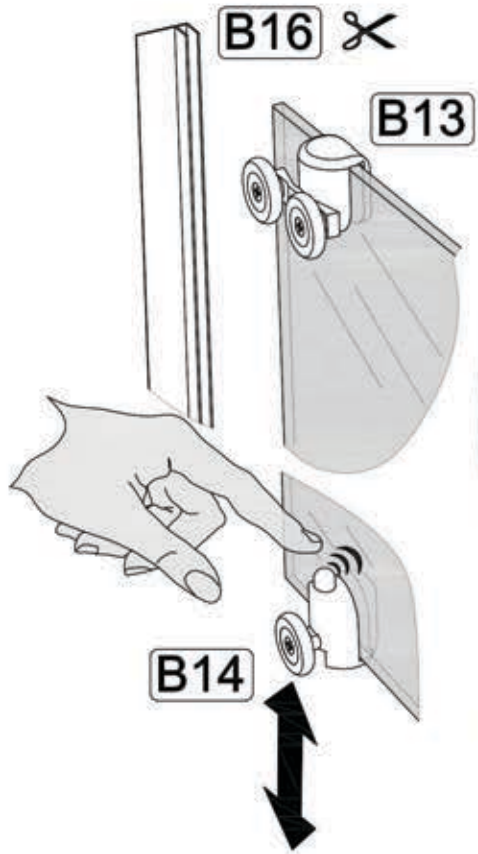

Инструкция по сборке душевой кабины

**ВИРГО**

		<b>B1</b> 	<b>B2</b> 	<b>B3</b> 
<b>B4</b> 	<b>B5</b> 3.5x50 	<b>B6</b> 3.5x19 	<b>B7</b> 	<b>B8</b> 3.5x12 
<b>B9</b> 6x50 	<b>B10</b> 	<b>B11</b> 	<b>B12</b> 	<b>B13</b> 
<b>B14</b> 	<b>B15</b> 	<b>B16</b> 	<b>B17</b> 	<b>B18</b> 

		<b>B19</b>		<b>B20</b>	
					
<b>B21</b>	<b>B22</b>	<b>B23</b>	<b>B24</b> 3.5x19	<b>B25</b> 3.5x15	
					
<b>B26</b> M3.5	<b>B27</b>	<b>B28</b>	<b>B29</b>	<b>B30</b>	
					

A6 A2

B4  
B6

- A7
- B1
- B2
- B3
- B7

- B5
- B9
- B10

- B8
- B11

B16 ✂  
A4  
B8  
B12

B8 = = B8  
B11

**ЭКО**  
**B3005**

**СТАНДАРТ**  
**B2005**

**ЛЮКС**  
**B2005M**

**A9**  
**B20**

**A9**  
**B20**

**A9**  
**B20**

A8

B30 ✂

B21

B22

B24

B22 B26