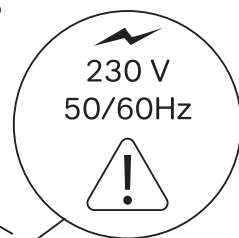

M85MOX10551S M85MOX40651S
M85MOX10651S M85MOX40801S
M85MOX10801S M85MOX41001S
M85MOX11001S M85MOX41101S

AM-PM

X-JOY

550x700x35
650x700x35
800x700x35
1000x700x35

650x650x35
800x800x35
1000x1000x35
1100x1100x35

Чтобы включить или выключить подсветку зеркала, проведите рукой рядом с инфракрасным датчиком. Изменение яркости подсветки: Удерживайте ладонь перед ИК-датчиком, пока не будет достигнута желаемая яркость.