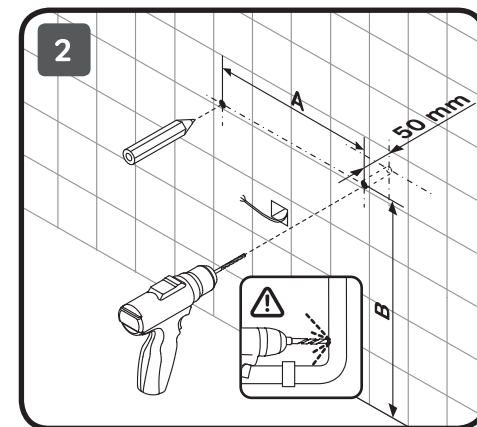

Чтобы включить или выключить подсветку зеркала, проведите рукой рядом с инфракрасным датчиком. Изменение яркости подсветки: Удерживайте ладонь перед ИК-датчиком, пока не будет достигнута желаемая яркость.