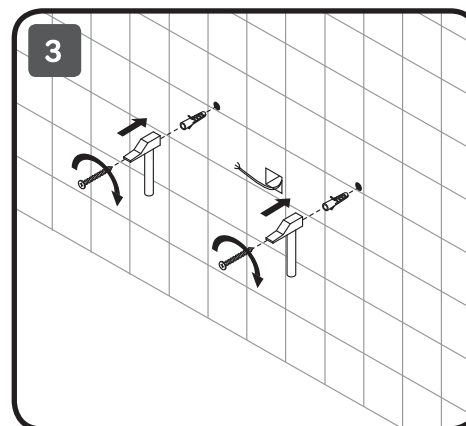

M85MOX10551S M85MOX40651S
M85MOX10651S M85MOX40801S
M85MOX10801S M85MOX41001S
M85MOX11001S M85MOX41101S

AM-PM

X-JOY

550x700x35
650x700x35
800x700x35
1000x700x35

650x650x35
800x800x35
1000x1000x35
1100x1100x35

Чтобы включить или выключить подсветку зеркала, проведите рукой рядом с инфракрасным датчиком. Изменение яркости подсветки: Удерживайте ладонь перед ИК-датчиком, пока не будет достигнута желаемая яркость.