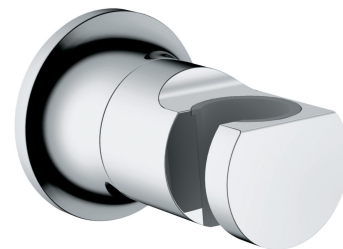

ТЕХКАРТА

KLUDI NOVA FONTE

Decó

настенный держатель для душа

№ артикула:

20 552 05-35

Поверхность:

хром

Описание продукта:

настенный держатель для душа DN 15

из металла

для шлангов с конической гайкой

с крепежным набором

ФОТО

РАЗМЕРЫ