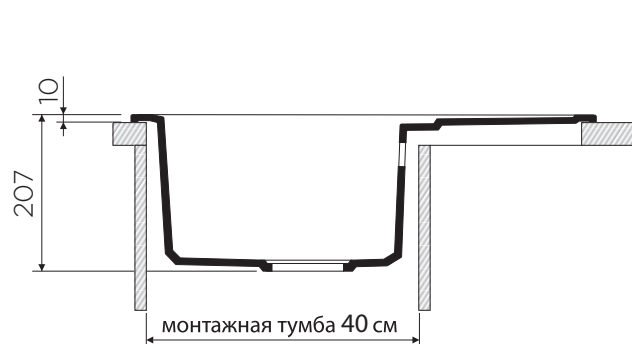

YONAKA 61

ARTGRANIT

Base 40

BL 4993638 BE 4993632 DC 4993637 SA 4993639
 MA 4993633 CA 4993635 PA 4993634 GR 4993636

Weight (kilogram) 5,7

Врезной монтаж

YONAKA 61

ARTGRANIT

Base 40

BL 4993638 BE 4993632 DC 4993637 SA 4993639
 MA 4993633 CA 4993635 PA 4993634 GR 4993636

Weight (kilogram) 5,7