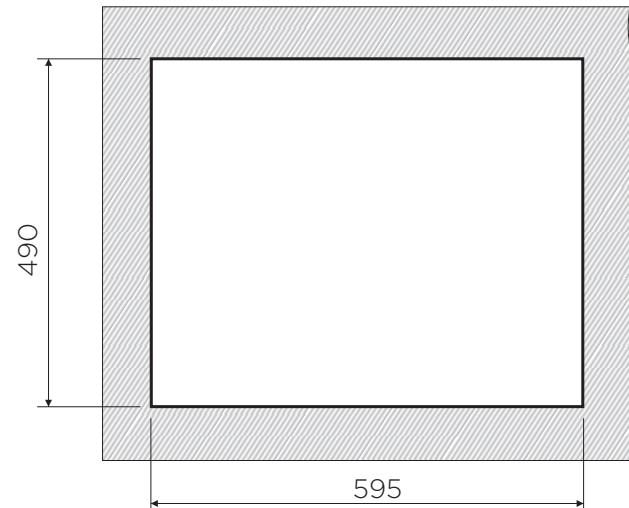

YONAKA 61

ARTGRANIT

Base 40

BL 4993638 BE 4993632 DC 4993637 SA 4993639
 MA 4993633 CA 4993635 PA 4993634 GR 4993636

Weight (kilogram) 5,7

Врезной монтаж

YONAKA 61

ARTGRANIT

Base 40

BL 4993638 BE 4993632 DC 4993637 SA 4993639
 MA 4993633 CA 4993635 PA 4993634 GR 4993636

Weight (kilogram) 5,7