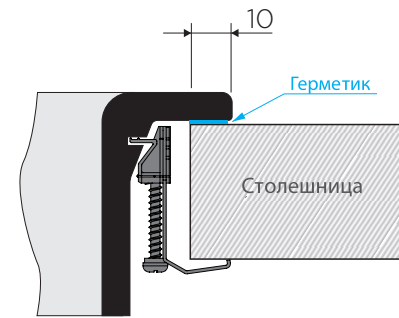

YONAKA 61

ARTGRANIT

Base 40

BL 4993638 BE 4993632 DC 4993637 SA 4993639
 MA 4993633 CA 4993635 PA 4993634 GR 4993636

Weight (kilogram) 5,7

Врезной монтаж

YONAKA 61

ARTGRANIT

Base 40

BL 4993638 BE 4993632 DC 4993637 SA 4993639
 MA 4993633 CA 4993635 PA 4993634 GR 4993636

Weight (kilogram) 5,7