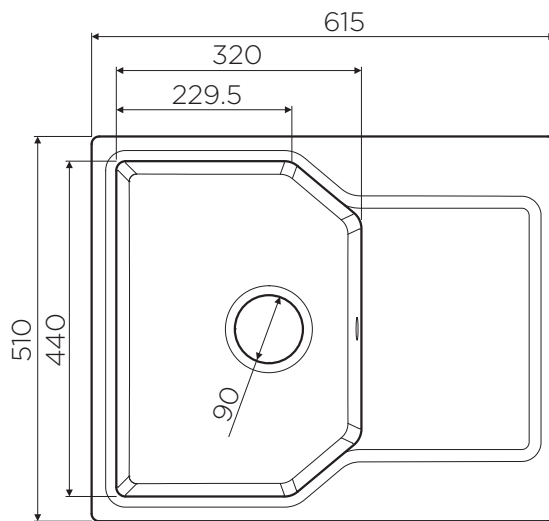

YONAKA 61

ARTGRANIT

Base 40

BL 4993638 BE 4993632 DC 4993637 SA 4993639
 MA 4993633 CA 4993635 PA 4993634 GR 4993636

Weight (kilogram) 5,7

Врезной монтаж

YONAKA 61

ARTGRANIT

Base 40

BL 4993638 BE 4993632 DC 4993637 SA 4993639
 MA 4993633 CA 4993635 PA 4993634 GR 4993636

Weight (kilogram) 5,7